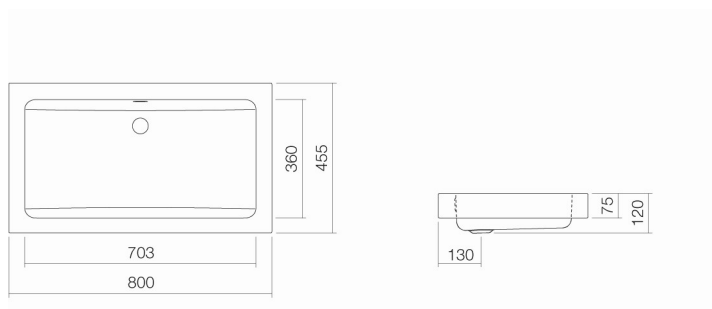

Eigenschaften

Artikelbezeichnung

AB.R800

Artikelnummer

3207200000

Standardfarbe

Weiß

Serienausführung

ohne Hahnloch, mit Überlauf

Abmessungen

800 x 455 x 75 mm

Material

Glasierter Stahl

Nettogewicht

10,80 kg

Montage

für den Aufsatz auf Trägerplatten

Zubehör

Siphon SI.2, Siphon SI.3, Schaftventil VT.1

Armaturenhinweis

Optimaler Auftreffbereich ca. 190 – 245 mm ab

Optimales Auftreffen auf der Beckenmulde bei Armaturen mit senkrechtem Auslauf (Auftreffwinkel 90°) und mit eingebautem Perlator.

Beckenhinterkante.