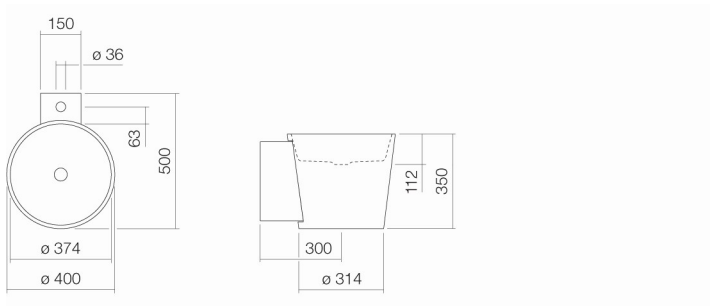

A³form

Technisches Datenblatt

Waschtische
WT.CO400H
Artikelnummer: 5042800000
Designpartner: sieger design

Eigenschaften

Artikelbezeichnung	WT.CO400H
Artikelnummer	5042800000
Standardfarbe	Weiß
Serienausführung	mit Hahnloch, ohne Überlauf
Abmessungen	ø 400 x 350 mm
Material	Glasierter Stahl
Nettogewicht	11,30 kg
Montage	für den Wandanschluss
Zubehör	Siphon SI.2, Siphon SI.3, Schaftventil VT.1
Armaturenhinweis	Optimaler Auftreffbereich ca. 163 – 198 mm ab Mitte Hahnloch.
<small>Optimales Auftreffen auf der Beckenmulde bei Armaturen mit senkrechtem Auslauf (Auftreffwinkel 90°) und mit eingebautem Perlator.</small>	

Ausschreibungstext

Waschtisch, kreisförmig, Durchmesser 400 mm, innen und außen glasiert, weiß, Höhe 350 mm, mit Hahnloch, ohne Überlauf, inklusive Schaftventil mit weiß glasierter Abdeckkappe, Befestigungsset und Wandkonsole weiß
Fabrikat: Alape
Modell: WT.CO400H
