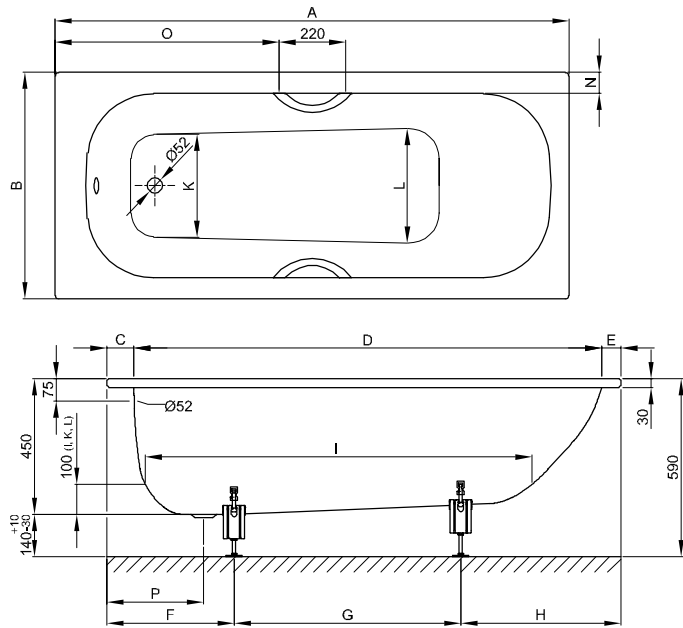

## Information

Die BetteClassic, 1900 x 800 x 450 mm, Bestell-Nr. 1273, ist nicht mit BetteZarge oder Maßschneiderei lieferbar.

Für die fachgerechte Montage empfehlen wir den Einsatz des Original-Wannenfuß B23-1500.

Wenn die Badewanne unter einer Platte verbaut werden soll, kontaktieren Sie uns bitte zur Erstellung individueller Ausschnitt-Daten.

## Abmessung

Bestell-Nr.	Maße in mm	A	B	C	D	E	F	G	H	I	K	L	N	O	P	Nutzinhalt*
1266	1400 x 700 x 450	1400	700	100	1230	70	400	420	580	965	450	475	65	590	320	92 Liter
1268	1500 x 700 x 450	1500	700	100	1330	70	400	520	580	1070	450	475	70	640	320	108 Liter
1267	1600 x 700 x 450	1600	700	100	1430	70	400	620	580	1155	450	470	65	690	320	125 Liter
1269	1600 x 750 x 450	1600	750	100	1430	70	400	620	580	1170	470	495	65	690	320	136 Liter
1265	1650 x 750 x 450	1650	750	120	1430	100	420	620	610	1170	470	495	65	710	340	136 Liter
3108	1700 x 700 x 450	1700	700	100	1530	70	420	700	580	1265	450	475	65	740	320	140 Liter
3109	1700 x 730 x 450	1700	730	100	1530	70	420	700	580	1265	450	475	80	740	320	140 Liter
3110	1700 x 750 x 450	1700	750	90	1545	65	420	690	590	1275	505	525	65	740	320	162 Liter
3111	1700 x 800 x 450	1700	800	90	1545	65	420	690	590	1275	505	525	90	740	320	162 Liter
3112	1750 x 750 x 450	1750	750	120	1545	85	450	690	610	1275	505	525	65	770	350	162 Liter
1271	1800 x 700 x 450	1800	700	100	1635	65	460	730	610	1360	420	450	70	790	320	163 Liter
1272	1800 x 750 x 450	1800	750	100	1635	65	460	730	610	1360	420	450	95	790	320	163 Liter
1270	1800 x 800 x 450	1800	800	100	1635	65	430	790	580	1360	550	570	65	790	320	197 Liter
1273	1900 x 800 x 450	1900	800	100	1730	70	440	860	600	1460	485	510	70	840	320	197 Liter

\*Nutzinhalt: Wasserinhalt abzüglich 70 Liter Verdrängung.