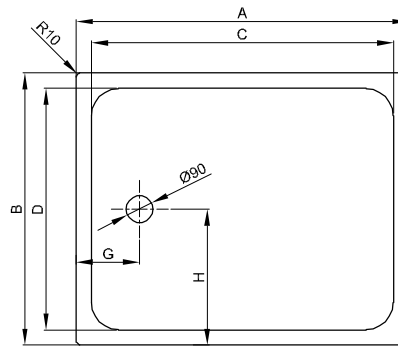

Nur 19 dB(A)
Schallbelastung
DIN 4109*2

*2 bauliche Rahmenbedingungen gemäß Prüfbericht

Duschwannen mit Schenkel ≥ 1000 mm

Abmessung

Bestell-Nr.	Maße in mm	A	B	C	D	G	H
8725 T1	1100 × 700 × 35	1100	700	1000	600	210	350
8710 T1	1050 × 750 × 35	1050	750	900	650	235	375
8727 T1	1100 × 750 × 35	1100	750	1000	650	210	375
8729 T1	1100 × 800 × 35	1100	800	920	700	260	400
8630 T1	1100 × 900 × 35	1100	900	1000	800	210	450
8737 T1	1100 × 1000 × 35	1100	1000	1000	900	210	500
8743 T1	1100 × 1100 × 35	1100	1100	1000	1000	210	550
5979 T1	1200 × 700 × 35	1200	700	1100	600	210	350
1670 T1	1200 × 750 × 35	1200	750	1100	650	210	375
1680 T1	1200 × 800 × 35	1200	800	1100	700	210	400
1260 T1	1200 × 900 × 35	1200	900	1100	800	210	450
8660 T1	1200 × 1000 × 35	1200	1000	1100	900	210	500
8664 T1	1200 × 1100 × 35	1200	1100	1100	1000	210	550
8720 T1	1200 × 1200 × 35	1200	1200	1120	1120	210	600
5784 T1	1300 × 700 × 35	1300	700	1200	600	210	350
5785 T1	1300 × 750 × 35	1300	750	1200	600	210	375
5786 T1	1300 × 800 × 35	1300	800	1200	700	210	400
5795 T1	1300 × 900 × 35	1300	900	1200	800	210	450
5788 T1	1300 × 1000 × 35	1300	1000	1200	900	210	500
5826 T1	1300 × 1300 × 35	1300	1300	1200	1200	210	650
5824 T1	1400 × 700 × 35	1400	700	1300	600	210	350
5814 T1	1400 × 750 × 35	1400	750	1300	600	210	375
5804 T1	1400 × 800 × 35	1400	800	1300	700	210	400
5834 T1	1400 × 900 × 35	1400	900	1300	800	210	450
5838 T1	1400 × 1000 × 35	1400	1000	1300	900	210	500
5828 T1	1400 × 1400 × 35	1400	1400	1300	1300	210	700
5914 T1	1500 × 700 × 35	1500	700	1400	600	210	350
5924 T1	1500 × 750 × 35	1500	750	1400	600	210	375
5932 T1	1500 × 800 × 35	1500	800	1400	700	210	400
5934 T1	1500 × 900 × 35	1500	900	1400	800	210	450
5944 T1	1500 × 1000 × 35	1500	1000	1400	900	210	500
5984 T1	1500 × 1500 × 35	1500	1500	1400	1400	210	750