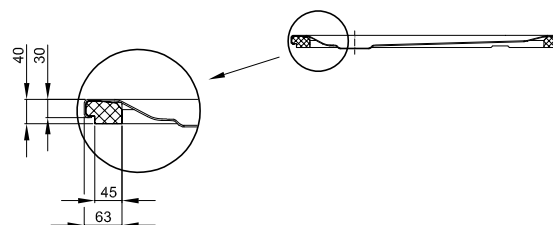

BetteUltra 1050-1500 mm mit Minimum-Wannenträger

Information

Für die Montage auf Estrich, Holzboden oder Fliese empfehlen wir handelsüblichen Montagekleber, nicht drückenden Bauschaum oder Silikon.

Für den normkonformen Einbau nach DIN 18534 empfehlen wir die Kombination mit der Installationsbox Easy Connect (Art.-Nr. B57-0400).

Die Abmessung 1500 x 1500 mm ist nicht mit BetteZarge oder als BetteMaß-Schneiderei erhältlich.

Lieferumfang

Duschwanne mit werkseitig vormontierten Trägerelementen aus expandiertem Polystyrol (EPS).

Inklusive schallreduzierender Antidröhn-Matten.

Nur 19 dB(A)
Schallbelastung
DIN 4109*2

*2 bauliche Rahmenbedingungen gemäß Prüfbericht

Duschwannen mit Schenkel ≥ 1000 mm