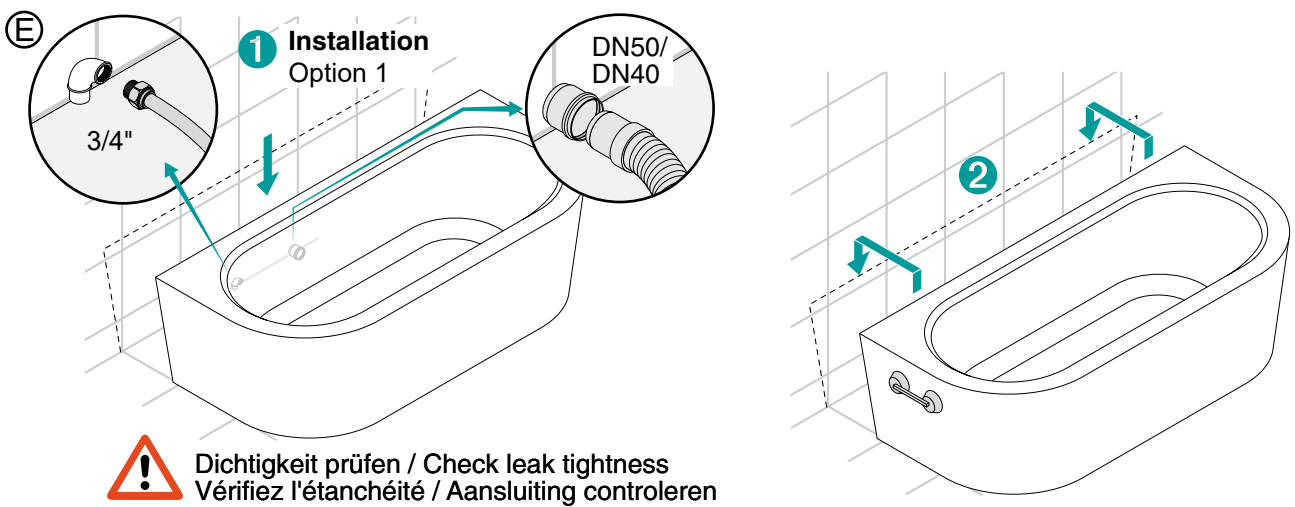

**BETTESILHOUETTE**

Kontrolle / Control  
Contrôle / Controle

☐ = Montagebereich / Assembly area  
Zone de l'Assemblée / Verzamelplaats

\*) bei Lieferung = montiert / at delivery = mounted  
chez livraison = monté / bij Levering = gemonteerd

# BETTESILHOUETTE INSTALLATION