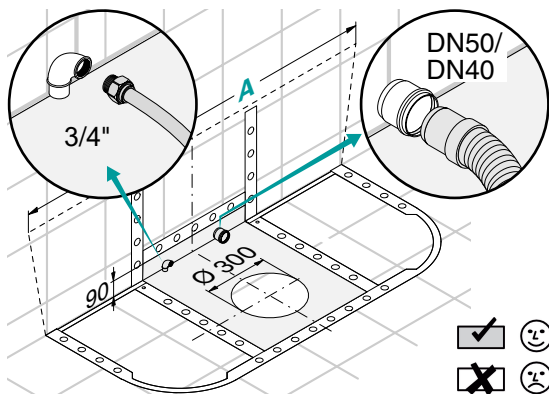

**BETTESILHOUETTE**

Kontrolle / Control  
Contrôle / Controle

☐ = Montagebereich / Assembly area  
Zone de l'Assemblée / Verzamelplaats

\*) bei Lieferung = montiert / at delivery = mounted  
chez livraison = monté / bij Levering = gemonteerd

# BETTESILHOUETTE INSTALLATION