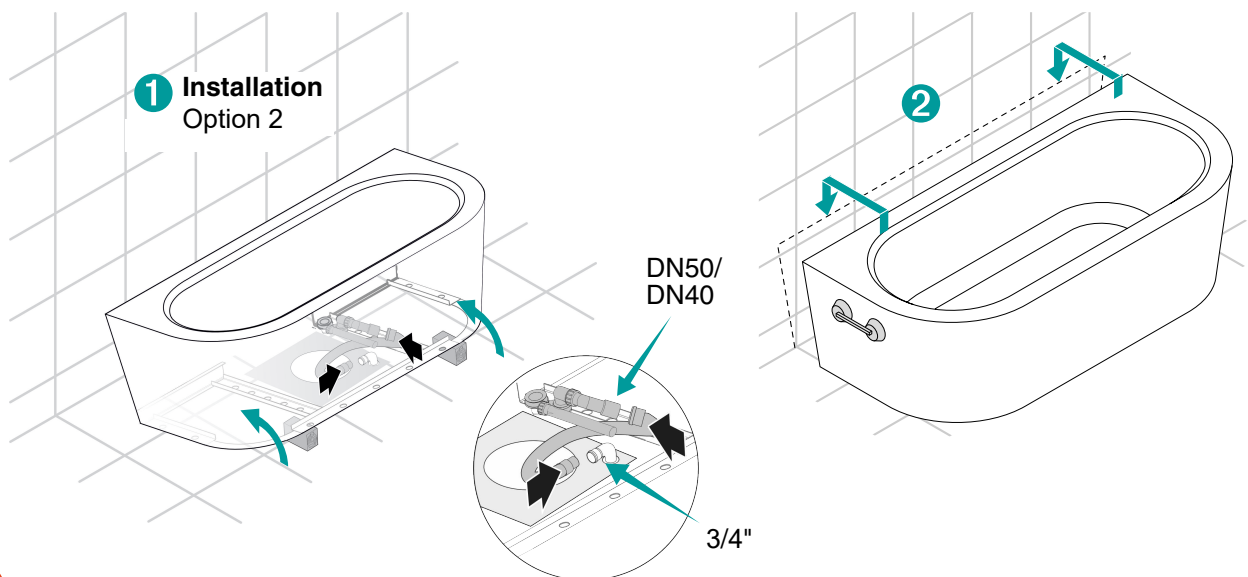

**BETTESILHOUETTE**

Kontrolle / Control  
Contrôle / Controle

☐ = Montagebereich / Assembly area  
Zone de l'Assemblée / Verzamelplaats

\*) bei Lieferung = montiert / at delivery = mounted  
chez livraison = monté / bij Levering = gemonteerd

# BETTESILHOUETTE INSTALLATION

## BETTESILHOUETTE INSTALLATION