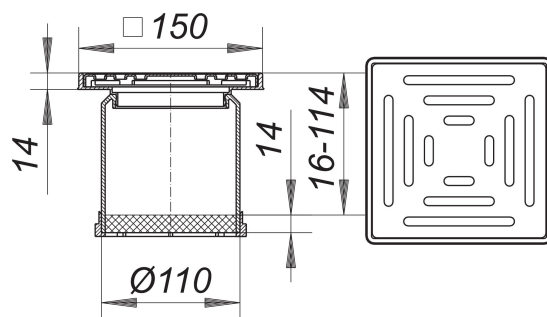

## Aufsatz KE 10, 150 x 150 mm

Artikelnummer: 510051

GTIN: 4001636510051

Rabattgruppe: 3

### Beschreibung:

Aufsatz KE 10, 150 x 150 mm

passend zu den Ablaufgehäusen 40, 42, 46, den Balkonablaufgehäusen und Entwässerungselementen für Attikaabläufe, sowie zu den Aufstockelementen 85.

Aufsatzverlängerung Polypropylen, verlängerbar mit HT-Rohr DN 100

Rahmen ABS, 150 x 150 mm

Rost Edelstahl 1.4301, Belastungsklasse K 3 (300 kg)

### Ersatzteile:

495013 DALLMER Entwässerungsring S 10