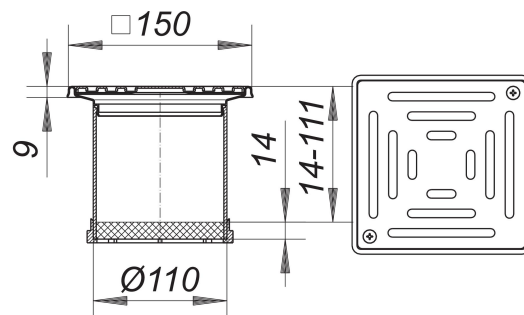

Aufsatz SEN 10, Rost verschraubt, 150 x 150 mm

Artikelnummer: 510136

GTIN: 4001636510136

Rabattgruppe: 3

Beschreibung:

Aufsatz SEN 10, Rost verschraubt, 150 x 150 mm

passend zu den Ablaufgehäusen 40, 42, 46, den Balkonablaufgehäusen und Entwässerungselementen für Attikaabläufe, sowie zu den Aufstockelementen 85.

Aufsatzverlängerung ABS, verlängerbar mit HT-Rohr DN 100, Rahmen Edelstahl 1.4301, 150 x 150 mm

Rost Edelstahl 1.4301, verschraubt, Belastungsklasse K 3 (300 kg)

Ersatzteile:

495013 DALLMER Entwässerungsring S 10