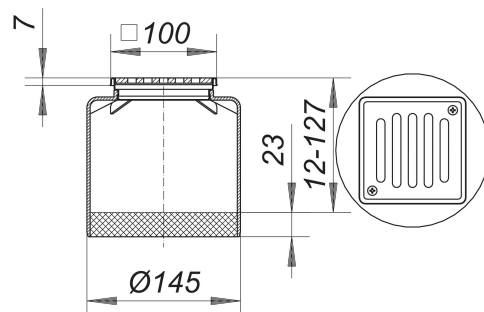

## Aufsatz ECS 15, Rost massiv, verschraubt, 100 x 100 mm

Artikelnummer: 500069

GTIN: 4001636500069

Rabattgruppe: 3

### Beschreibung:

Aufsatz ECS 15, Rost massiv, verschraubt, 100 x 100 mm

passend zu den Ablaufgehäusen Typ 54, 55, 57, 58, 61 und 61/1

Aufsatzverlängerung Polypropylen, Rahmen Edelstahl 1.4301, 100 x 100 mm, Rost Edelstahl 1.4404, massiv 5 mm, verschraubt, Belastungs-  
klasse L 15 (1,5 t)