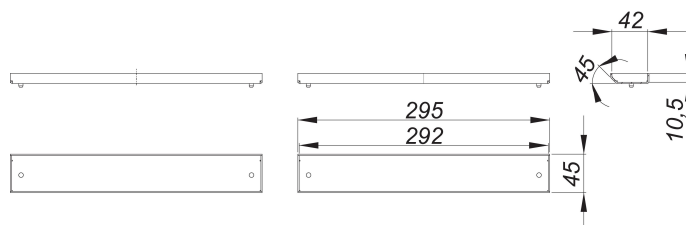

Abdeckung CeraWall Individual Duo

Artikelnummer: 535191

GTIN: 4001636535191

Rabattgruppe: 11

Beschreibung:

Abdeckung CeraWall Individual Duo
jeweils zwei Abdeckungen zu Duschrinne CeraWall Individual Duo.

Material:

Edelstahl 1.4301

zum Befliesen mit Bodenbelägen, deren Schnittkanten nicht poliert werden können (z. B. glasierte Fliesen).

Bestellhinweis CeraWall Individual Duo:

Bitte Ablaufgehäuse DallFlex Duo + Duschrinne CeraWall Individual Duo + Abdeckung CeraWall Individual Duo bestellen!

Ersatzteile:

535542 Höhenverstellung Abdeckung CeraWall P