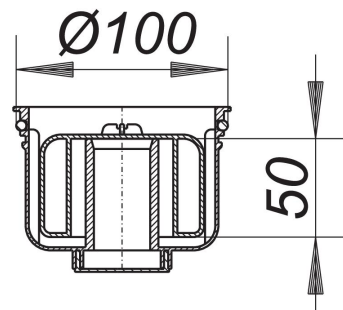

Geruchsverschluss Primus, 50 mm, zu Aufsätzen 120 x 120 mm

Artikelnummer: 495006

GTIN: 4001636495006

Rabattgruppe: 3

Beschreibung:

Geruchsverschluss Primus, 50 mm, zu Aufsätzen 120 x 120 mm

Ersatzteil zu Bodenabläufen PRIMUS E 12 und passend zu Aufsatzrahmen ECS 12 in Kombination mit Rost Primus 115 oder Rost Saturn 115. Geruchsicher auch ohne Wasser: der aufschwimmende Glockengeruchsverschluss sinkt bei verdunstender Sperrwasservorlage (50 mm) mit nach unten und sperrt so gegen Gerüche ab.

Material:

Polypropylen

Ersatzteile:

405333 DALLMER Bodenablauf 30 PRIMUS E 12, DN

420336 DALLMER Bodenablauf 32 PRIMUS E 12, DN