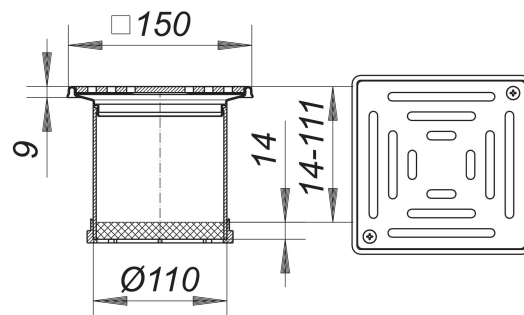

Aufsatz SES 10, Rost massiv, verschraubt, 150 x 150 mm

Artikelnummer: 510143

GTIN: 4001636510143

Rabattgruppe: 3

Beschreibung:

Aufsatz SES 10, Rost massiv, verschraubt, 150 x 150 mm

passend zu den Ablaufgehäusen 40, 42, 46, den Balkonablaufgehäusen und Entwässerungselementen für Attikaabläufe, sowie zu den Aufstockelementen 85.

Aufsatzverlängerung ABS, verlängerbar mit HT-Rohr DN 100, Rahmen Edelstahl 1.4301, 150 x 150 mm

Rost Edelstahl 1.4404, massiv 5 mm, verschraubt, Klasse L 15 (1,5 t)

Ersatzteile:

495013 DALLMER Entwässerungsring S 10