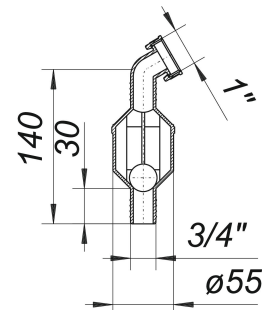

Rückfluss-Sicherung RS 3 mit Schlauchtülle, 1"

Artikelnummer: 090331

GTIN: 4001636090331

Rabattgruppe: 1

Beschreibung:

Rückfluss-Sicherung RS 3 mit Schlauchtülle, 1"

wird an Stelle der Schlauchtülle an einen Siphon mit Waschgeräte-Anschluss montiert

Material:

Polypropylen, hochschlagfest