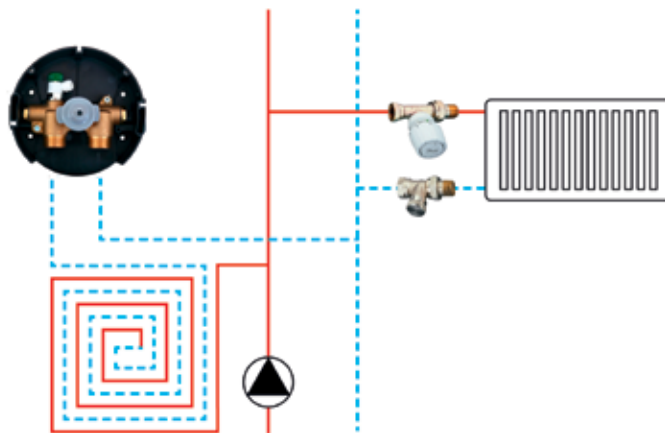

Fußbodentemperierung

Selbsttätige Fußbodentemperierung über einen Rücklauftemperaturbegrenzer.

Typ	Danfoss Best-Nr.	Features
FHV-R	003L1015	Einbaueinheit zur Fußbodentemperierung; RAL 9010 Max. Temperatur 90 °C
FJVR	003L1040	Zubehör: Fühlerelement zur Rücklauftemperaturregelung. Temperaturbereich 10 - 50 °C; RAL9010

Einzelraumregelung (Wand- und Fußbodenheizung)

Selbsttätige Einzelraumregelung über ein Thermostatventil.

Typ	Danfoss Best-Nr.	Features
FHV-A	003L1001	Einbaueinheit zur Einzelraumregelung für Wand -oder Fußbodenheizung; RAL 9010 (Heizkreis vorgeregelt!)
RA 2940	013G2940	Zubehör: Thermostatkopf mit Schnappbefestigung und Nullabspernung