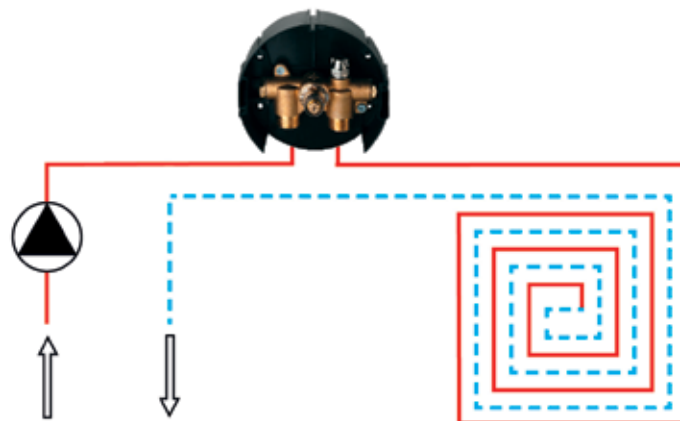

Zirkulationsleitungsventile für Warmwasser

MTCV-A	15	003Z4515	TA-Therm	52 70-115	T plus	4205504
	20	003Z4520		53 70-120		4205506

Fußbodentemperierung

Selbsttätige Fußbodentemperierung über einen Rücklauftemperaturbegrenzer.

Typ	Danfoss Best-Nr.	Features
FHV-R	003L1015	Einbaueinheit zur Fußbodentemperierung; RAL 9010 Max. Temperatur 90 °C
FJVR	003L1040	Zubehör: Fühlerelement zur Rücklauftemperaturregelung. Temperaturbereich 10 - 50 °C; RAL9010

Einzelraumregelung (Wand- und Fußbodenheizung)

Selbsttätige Einzelraumregelung über ein Thermostatventil.

Typ	Danfoss Best-Nr.	Features
FHV-A	003L1001	Einbaueinheit zur Einzelraumregelung für Wand -oder Fußbodenheizung; RAL 9010 (Heizkreis vorgeregelt!)
RA 2940	013G2940	Zubehör: Thermostatkopf mit Schnappbefestigung und Nullabspernung