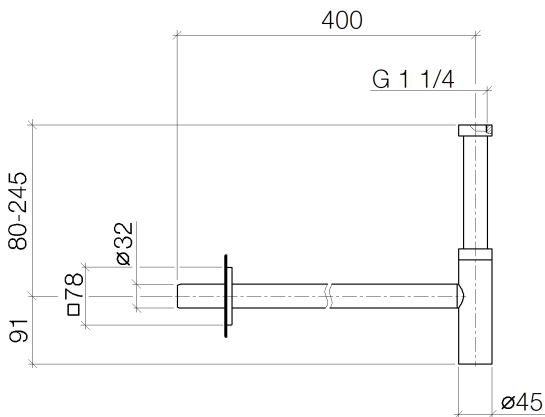

Waschtisch - Deque
Geruchverschluss 1 1/4" - chrom
Artikelnummer: 10 060 780-00

- Rosette 78 x 78 mm

chrom

Maßzeichnung

Alle Angaben in mm / inch = mm x 0,0394

Waschtisch - Deque
Geruchverschluss 1 1/4" - chrom
Artikelnummer: 10 060 780-00

Waschtisch - Deque
Geruchverschluss 1 1/4" - chrom
Artikelnummer: 10 060 780-00

Weitere Oberflächenvarianten

platin matt
10 060 780-06

platin
10 060 780-08

messing gebürstet
10 060 780-28

schwarz matt
10 060 780-33