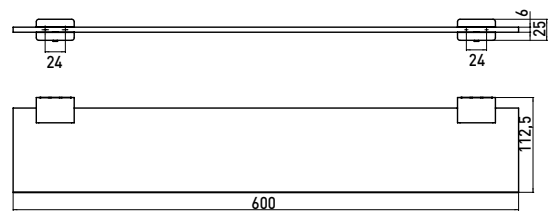

## PRODUKTINFORMATION

Ablage, Kristallglas satiniert, 600 mm chrom

Art.-Nr.0510 001 60