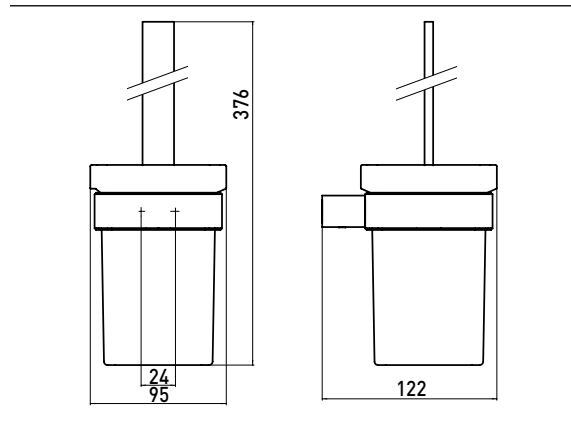

## PRODUKTINFORMATION

Toilettenbürstengarnitur, Kristallglas satiniert, Bürstengriff chrom, Bürste weiß, Wandmodell chrom

Art.-Nr.0515 001 00