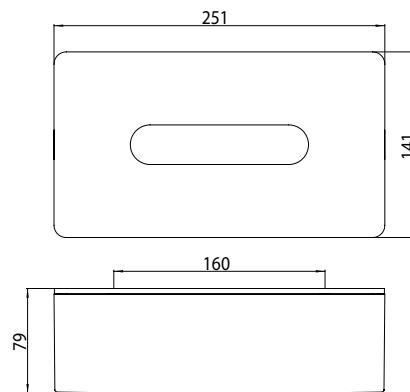

PRODUKTINFORMATION

Kosmetiktuchbox chrom

Art.-Nr.0557 001 00

Wandmodell, Behälter chrom