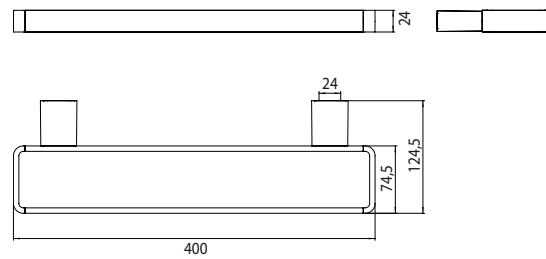

PRODUKTINFORMATION

Relingsystem chrom

Art.-Nr.0566 001 40

400 mm