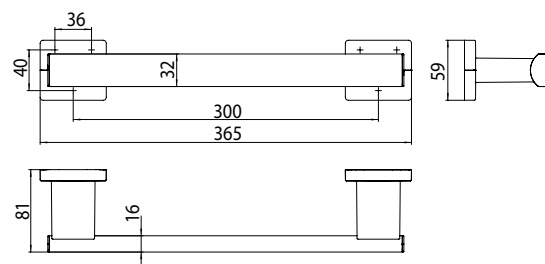

PRODUKTINFORMATION

Haltegriff, 300 mm chrom

Art.-Nr.0570 001 00

Befestigungsmaterial / Fastening material: 6x Sechskant-Holzschraube $\varnothing 6 \times 70$, 6x Fischer UX-Dübel $\varnothing 8 \times 50$