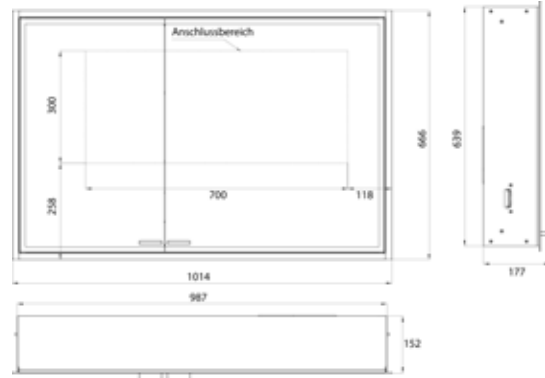

PRODUKTINFORMATION

Lichtspiegelschrank prestige 2, 1015 mm, Unterputzmodell, breite Tür rechts, IP 44, ohne light system

Art.-Nr.9897 071 06

Mit emco light system: Bedienung der Funktionen Ein/Aus, Lichtstärke, Lichtfarbe (2.700 bis 6.500 K) und Szenenauswahl (Cosmetic, Energizing, Relaxing) über App, Controller oder direkt am Touch-Bedienfeld. Vernetzung verschiedener Lichtquellen über Bluetooth. Detailinformationen zum emco light system unter www.emco-bath.com. Ohne emco light system: stufenlose Lichtsteuerung An/Aus, Helligkeit und Lichtfarbe (2.700 bis 6.500 K) über drei integrierte Touchbedienfelder, Umlaufende LED-Beleuchtung, verspiegelte Rückwand, 2 stufenlos einstellbare Glasablagen, 2 Steckdosen, Höhe: 666 mm