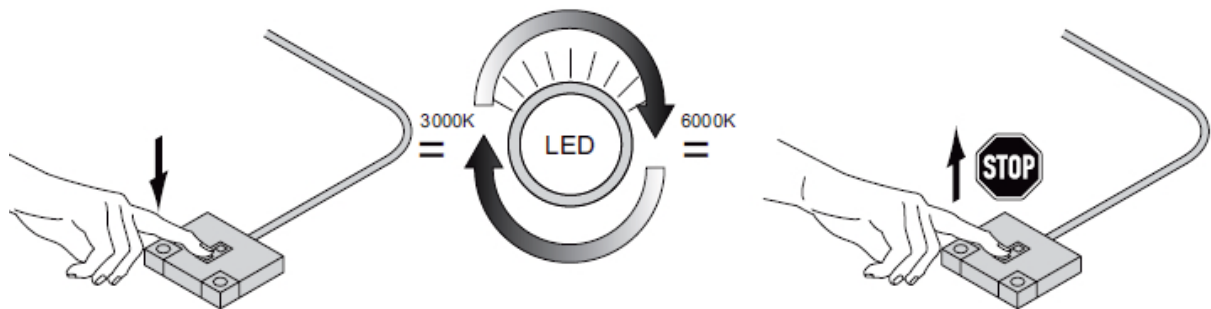

Emotion Schalter für LED-Farbwechsel

1. Einstellung der Lichtfarbe von 3000K Warmweiß bis 6000K Kaltweiß
Setting the light color from 3000K warm white to 6000K cool white

2. Dimmfunktion 3-stufig einstellbar
Dimming 3-step adjustable