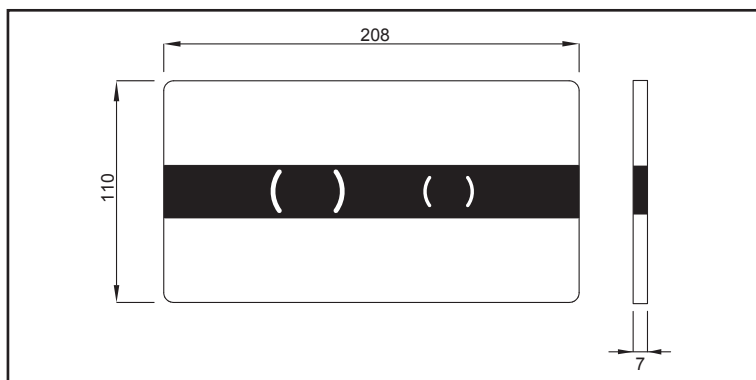

WC-ABDECKPLATTE KATION DF ELEKTRONISCH WEIß

INSTALLATIONSMETHODE

- Für die Montage an Fortech Unterputz-Spülkästen
- Bedienung von vorne

EIGENSCHAFTEN

- Hygienische berührungslose Spülauslösung durch Infrarottechnik
- Zweimengenspülung
- Einstellmöglichkeiten per Schwab Tronic APP

DER LIEFERUMFANG ENTHÄLT

- Hubeinheit mit Servomotor
- Montage- und Befestigungsmaterial

Stromversorgung bitte separat bestellen

TECHNISCHE DATEN

Material	ABS
Farbe	Weiß
Abmessungen	208 x 110 mm

PRODUKT

Katalognummer / WerkNr.	FH14010090001 / 4060419911
EAN nr.	8711778213524
Units per box	12
Units per pallet	288