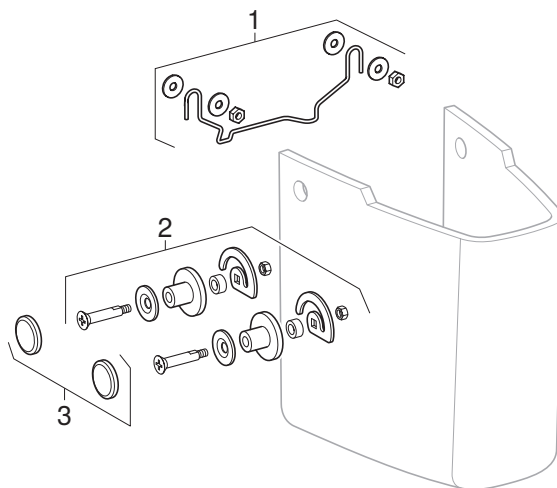

Halbsäulen für Waschtisch (Format Pro)

01.07.2011 –

Gültig für Marken:

Format

Gültig für Artikel

15910000

15910700

Pos.	Art.-Nr.	Beschreibung	Ersatz für	Bemerkungen
1	551081000	Befestigungsset für Halbsäule für Waschtisch, Bef. 28 cm, Kerafix		
2	597160000	Set Kerafix Schnecke		
3	596403000	Set Deckkappen für Befestigungsset für Urinal, Kerafix , weiß		