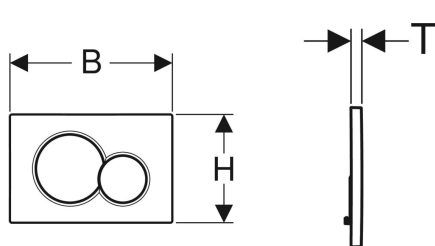

## Geberit Betätigungsplatte Sigma01, für 2-Mengen-Spülung

Beispielbild

### Eigenschaften

- Betätigung von vorne

### Technische Daten

Betätigungskraft | < 20 N

- 2 Drückerstangen

Art.-Nr.	Farbe / Oberfläche	Werkstoff	B	H	T	VE1	VE2	VE3	VE4
115.770.10.5	bahamabeige	Kunststoff				1 St.	10 St.	180 St.	360 St.
115.770.11.5	weiß-alpin	Kunststoff	24.6 cm	16.4 cm	1.3 cm	1 St.	10 St.	180 St.	360 St.
115.770.21.5	hochglanz-verchromt	Kunststoff	24.6 cm	16.4 cm	1.3 cm	1 St.	10 St.	180 St.	360 St.
115.770.46.5	mattverchromt	Kunststoff	24.6 cm	16.4 cm	1.3 cm	1 St.	10 St.	180 St.	360 St. →
115.770.JQ.5	mattchrom-lackiert, easy-to-clean-be	Kunststoff	24.6 cm	16.4 cm	1.3 cm	1 St.	10 St.		
115.770.CG.5	manhattan	Kunststoff				1 St.	10 St.	180 St.	360 St.
115.770.DK.5	edelweiß	Kunststoff				1 St.	10 St.		
115.770.DT.5	edelmessing galvanisiert	Kunststoff	24.6 cm	16.4 cm	1.3 cm	1 St.	10 St.		
115.770.DW.5	tiefschwarz RAL 9005	Kunststoff	24.6 cm	16.4 cm	1.3 cm	1 St.	10 St.		
115.770.EP.5	pergamon	Kunststoff				1 St.	10 St.	180 St.	360 St.
115.770.FB.5	ägäis	Kunststoff				1 St.	10 St.		
115.770.FR.5	star white	Kunststoff				1 St.	10 St.		
115.770.GM.5	satinox	Kunststoff				1 St.	10 St.		
115.770.KA.5	Platte: hochglanz-verchromt Tasten: mattverchromt	Kunststoff	24.6 cm	16.4 cm	1.3 cm	1 St.	10 St.		
115.770.LA.5	Platte: weiß Taste Vollmenge: gelb Taste Teilmenge: grün	Kunststoff	24.6 cm	16.4 cm	1.3 cm	1 St.			
115.770.LB.5	Platte: weiß Taste Vollmenge: blau Taste Teilmenge: rot	Kunststoff	24.6 cm	16.4 cm	1.3 cm	1 St.			