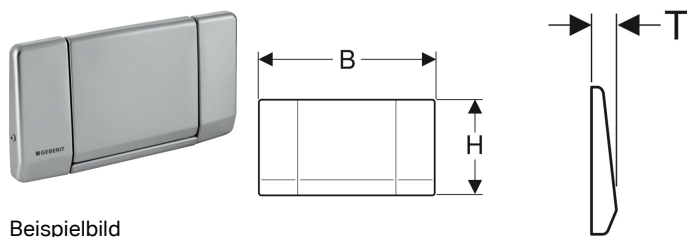

**Geberit Betätigungsplatte Highline, für Spül-Stopp-Spülung, verschraubbar**

Beispielbild

**Verwendungszwecke**

- Zur Spülauslösung bei Geberit Twinline UP-Spülkästen

**Eigenschaften**

- Betätigung von vorne

**Lieferumfang**

- Befestigungsrahmen
- Drückerstange
- Unterbrechungshebel
- Set Schraube
- Befestigungsmaterial

Art.-Nr.	Farbe / Oberfläche	Werkstoff	B	H	T	VE1	VE2
115.151.00.1	Edelstahl gebürstet	Edelstahl	34 cm	18.5 cm	3.6 cm	1 St.	10 St.