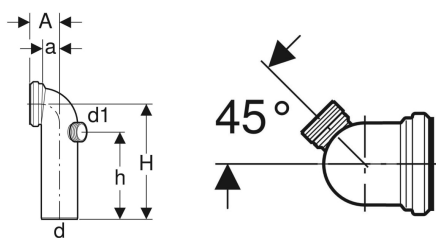

Geberit Anschlussbogen 90° mit Zusatzanschluss rechts

Beispielbild

Verwendungszwecke

- Für Stand-WCs mit horizontalem und offenem Abgang \varnothing 105 mm

Technische Daten

Werkstoff

PP

Lieferumfang

- Manschette aus EPDM

Art.-Nr.	Farbe / Oberfläche	d, \varnothing	d1, \varnothing	arc	A	a	H	h	VE1	VE2
152.615.11.1	weiß-alpin	110 mm	50 mm	90°	9 cm	5.5 cm	35 cm	26.5 cm	1 St.	10 St.

Zubehör

- Geberit Manschette