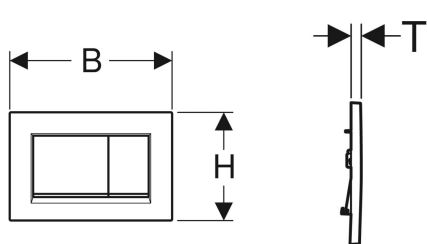

Verwendungszwecke

- Zur Spülauslösung bei Geberit Sigma UP-Spülkästen

Eigenschaften

- Betätigung von vorne

Lieferumfang

- Befestigungsrahmen
- 2 Distanzbolzen

- Drückerstangen schallgedämmt, werkzeuglose Schnelleinstellung

Technische Daten

Betätigungskraft | < 20 N

- 2 Drückerstangen

Art.-Nr.	Farbe / Oberfläche	Werkstoff	B	H	T	VE1	VE2	VE3
115.883.KH.1	Platte und Tasten: hochglanz-verchromt Designstreifen: mattverchromt	Kunststoff	24.6 cm	16.4 cm	1.2 cm	1 St.	10 St.	180 St.
115.883.KJ.1	Platte und Tasten: weiß Designstreifen: hochglanz-verchromt	Kunststoff	24.6 cm	16.4 cm	1.2 cm	1 St.	10 St.	180 St.
115.883.KK.1	Platte und Tasten: weiß Designstreifen: vergoldet	Kunststoff	24.6 cm	16.4 cm	1.2 cm	1 St.	10 St.	180 St.
115.883.KL.1	Platte: weiß Tasten und Designstreifen: mattverchromt	Kunststoff	24.6 cm	16.4 cm	1.2 cm	1 St.	10 St.	180 St.
115.883.KM.1	Platte und Tasten: schwarz Designstreifen: hochglanz-verchromt	Kunststoff	24.6 cm	16.4 cm	1.2 cm	1 St.	10 St.	180 St.
115.883.KN.1	Platte und Tasten: mattverchromt Designstreifen: hochglanz-verchromt	Kunststoff	24.6 cm	16.4 cm	1.2 cm	1 St.	10 St.	180 St.
115.883.JQ.1	Platte und Tasten: mattchrom-lackiert, easy-to-clean- beschichtet Designstreifen: hochglanz-verchromt	Kunststoff	24.6 cm	16.4 cm	1.2 cm	1 St.		
115.883.JT.1	Platte und Tasten: weiß matt lackiert, easy-to-clean- beschichtet Designstreifen: hochglanz-verchromt	Kunststoff	24.6 cm	16.4 cm	1.2 cm	1 St.		
115.883.14.1	Platte und Tasten: schwarz matt lackiert, easy-to-clean- beschichtet Designstreifen: hochglanz-verchromt	Kunststoff	24.6 cm	16.4 cm	1.2 cm	1 St.		
115.883.11.1	Platte und Tasten: weiß Designstreifen: weiß matt	Kunststoff	24.6 cm	16.4 cm	1.2 cm	1 St.	10 St.	
115.883.01.1	Platte und Tasten: weiß matt lackiert, easy-to-clean- beschichtet Designstreifen: weiß	Kunststoff	24.6 cm	16.4 cm	1.2 cm	1 St.	10 St.	
115.883.DW.1	Platte und Tasten: schwarz Designstreifen: schwarz matt	Kunststoff	24.6 cm	16.4 cm	1.2 cm	1 St.	10 St.	
115.883.16.1	Platte und Tasten: schwarz matt lackiert, easy-to-clean- beschichtet Designstreifen: schwarz	Kunststoff	24.6 cm	16.4 cm	1.2 cm	1 St.	10 St.