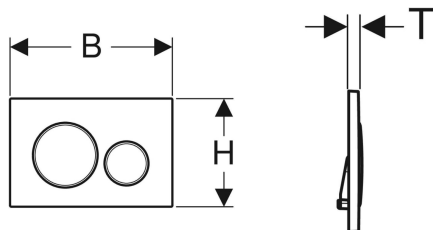

Verwendungszwecke

- Zur Spülauslösung bei Geberit Sigma UP-Spülkästen

Eigenschaften

- Betätigung von vorne

Lieferumfang

- Befestigungsrahmen
- 2 Distanzbolzen

- Drückerstangen schallgedämmt, werkzeuglose Schnelleinstellung

Technische Daten

Betätigungskraft | < 20 N

- 2 Drückerstangen

Art.-Nr.	Farbe / Oberfläche	Werkstoff	B	H	T	VE1	VE2	VE3
115.882.KH.1	Platte und Tasten: hochglanz-verchromt Designringe: mattverchromt	Kunststoff	24.6 cm	16.4 cm	1.2 cm	1 St.	10 St.	180 St.
115.882.KJ.1	Platte und Tasten: weiß Designringe: hochglanz-verchromt	Kunststoff	24.6 cm	16.4 cm	1.2 cm	1 St.	10 St.	180 St.
115.882.KK.1	Platte und Tasten: weiß Designringe: vergoldet	Kunststoff	24.6 cm	16.4 cm	1.2 cm	1 St.	10 St.	180 St.
115.882.KL.1	Platte: weiß Designringe und Tasten: mattverchromt	Kunststoff	24.6 cm	16.4 cm	1.2 cm	1 St.	10 St.	180 St.
115.882.KM.1	Platte und Tasten: schwarz Designringe: hochglanz-verchromt	Kunststoff	24.6 cm	16.4 cm	1.2 cm	1 St.	10 St.	180 St.
115.882.KN.1	Platte und Tasten: mattverchromt Designringe: hochglanz-verchromt	Kunststoff	24.6 cm	16.4 cm	1.2 cm	1 St.	10 St.	180 St.
115.882.JQ.1	Platte und Tasten: mattchrom-lackiert, easy-to-clean- beschichtet Designringe: hochglanz-verchromt	Kunststoff	24.6 cm	16.4 cm	1.2 cm	1 St.		
115.882.JT.1	Platte und Tasten: weiß matt lackiert, easy-to-clean- beschichtet Designringe: hochglanz-verchromt	Kunststoff	24.6 cm	16.4 cm	1.2 cm	1 St.		
115.882.14.1	Platte und Tasten: schwarz matt lackiert, easy-to-clean- beschichtet Designringe: hochglanz-verchromt	Kunststoff	24.6 cm	16.4 cm	1.2 cm	1 St.		
115.882.SN.1	Platte und Tasten: gebürstet, easy-to-clean-beschichtet Designringe: poliert	Edelstahl	24.6 cm	16.4 cm	1.2 cm	1 St.	10 St.	
115.882.ID.1	PVD brushed nickel, easy-to-clean-beschichtet	Edelstahl	24.6 cm	16.4 cm	1.2 cm			
115.882.11.1	Platte und Tasten: weiß Designringe: weiß matt	Kunststoff	24.6 cm	16.4 cm	1.2 cm	1 St.	10 St.	
115.882.01.1	Platte und Tasten: weiß matt lackiert, easy-to-clean- beschichtet Designringe: weiß	Kunststoff	24.6 cm	16.4 cm	1.2 cm	1 St.	10 St.	
115.882.DW.1	Platte und Tasten: schwarz Designringe: schwarz matt	Kunststoff	24.6 cm	16.4 cm	1.2 cm	1 St.	10 St.