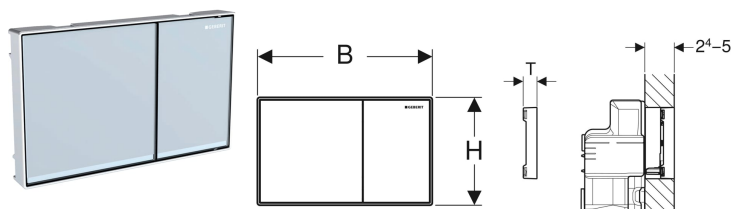

Geberit Betätigungsplatte Sigma60, für 2-Mengen-Spülung, flächenbündig

Beispielbild

Verwendungszwecke

- Zur Spülauslösung bei Geberit Sigma UP-Spülkästen 12 cm
- Für Belagdicken 24–50 mm
- Nicht geeignet für Geberit Duofix Elemente für Wand-WC, barrierefrei

Eigenschaften

- Baureihe 2016
- Betätigung von vorne
- Betätigung flächenbündig
- Drückerstangen schallgedämmt, werkzeuglose Schnelleinstellung

Lieferumfang

- Ausgleichsrahmen
- 2 Distanzhalter
- 2 Distanzbolzen

- 2 Drückerstangen
- Schutzplatte
- Befestigungsmaterial

Zusätzlich zu bestellen

- Geberit Rohbauset, flächenbündig, für Sigma UP-Spülkasten 12 cm

Art.-Nr.	Farbe / Oberfläche	Werkstoff	B	H	T	VE1	VE2
115.640.SI.1	Tasten: weiß Designstreifen: verspiegelt Rahmen: hochglanz-verchromt	Zinkdruckguss / Glas	21.4 cm	13.2 cm	2.5 cm	1 St.	5 St.
115.640.SJ.1	Tasten: schwarz Designstreifen: verspiegelt Rahmen: hochglanz-verchromt	Zinkdruckguss / Glas	21.4 cm	13.2 cm	2.5 cm	1 St.	5 St.
115.640.SQ.1	Tasten: umbra Designstreifen: verspiegelt Rahmen: hochglanz-verchromt	Zinkdruckguss / Glas	21.4 cm	13.2 cm	2.5 cm	1 St.	5 St. →
115.640.GH.1	Tasten: verchromt, gebürstet, easy-to-clean-beschichtet Designstreifen und Rahmen: hochglanz-verchromt	Zinkdruckguss	21.4 cm	13.2 cm	2.5 cm	1 St.	5 St.
115.640.JK.1	Tasten: lava Designstreifen: verspiegelt Rahmen: hochglanz-verchromt	Zinkdruckguss / Glas	21.4 cm	13.2 cm	2.5 cm	1 St.	5 St. Neu
115.640.JL.1	Tasten: sand-grau Designstreifen: verspiegelt Rahmen: hochglanz-verchromt	Zinkdruckguss / Glas	21.4 cm	13.2 cm	2.5 cm	1 St.	5 St. Neu