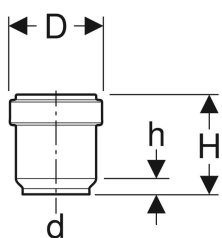

## Geberit PE Anschlusssteckmuffe mit Lippendichtung

Beispielbild

### Eigenschaften

- Mit Lippendichtung aus EPDM

### Lieferumfang

- Schutzdeckel

Art.-Nr.	DN	d, ø	D	H	h	VE1	VE2	VE3
379.768.16.3	30	32 mm	4.4 cm	4.8 cm	0.8 cm	1 St.	10 St.	100 St.