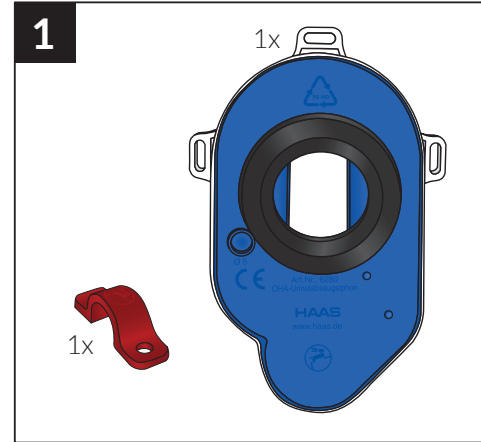

- Der Spülsensor ist **nicht im Lieferumfang** enthalten!!!
- The rinsing sensor is **not included** in the scope of delivery!!!
- Le capteur de rinçage **n'est pas inclus** dans la livraison!!!
- Il sensore di risciacquo **non è compreso nella fornitura**!!!
- De spoelsensor is **niet bij de levering inbegrepen**!!!
- Czujnik płukania **nie jest objęty** zakresem dostawy!!!
- Oplachovací senzor **není součástí dodávky**!!!
- Oplachovací senzor **nie je súčasťou dodávky**!!!
- Az öblítő szenzor **nem tartozik a szállítási** terjedelemezhez!!!
- El sensor de enjuague **no está incluido en el volumen de suministro**!!!

# 6280\_Montageset

- Der Spülsensor ist **nicht im Lieferumfang** enthalten!!!
- The rinsing sensor is **not included** in the scope of delivery!!!
- Le capteur de rinçage **n'est pas inclus** dans la livraison!!!
- Il sensore di risciacquo **non è compreso nella fornitura**!!!
- De spoelsensor is **niet bij de levering inbegrepen**!!!
- Czujnik płukania **nie jest objęty** zakresem dostawy!!!
- Oplachovací senzor **není součástí dodávky**!!!
- Oplachovací senzor **nie je súčasťou dodávky**!!!
- Az öblítő szenzor **nem tartozik a szállítási** terjedelemezhez!!!
- El sensor de enjuague **no está incluido en el volumen de suministro**!!!