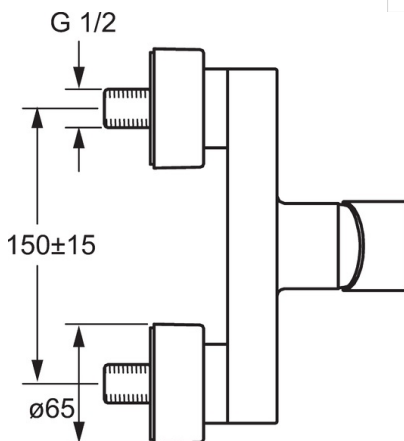

EAN: 4015474249387
static.hansa.com/06670103

- Dusche
- Einhebelmischer
- Wandmontage
- Chrom
- Einhandbedienhebel/Griff, Hebel mit W+K-Kennzeichnung
- Temperaturbegrenzer, Heißwassersperre einstellbar (im Lieferumfang enthalten)
- Rückflussverhinderer, ø 3.5 classic Steuerpatrone mit keramischen Dichtscheiben zur Wassermengen- und Temperatureinstellung
- S-Anschlüsse, Abdeckung(en), Schalldämpfer
- Armaturenkörper aus entzinkungsbeständigem Messing (DZR)
- Eigensicher gegen Rückfließen im häuslichen Gebrauch (nach DIN EN 1717)

Technische Daten

Durchflusseigenschaften

Durchfluss bei 3 bar **21.0 l/min**

Technische Eigenschaften

DN-Größe (Nennmaß) **DN15**
 Warmwasserversorgung **max. +80°C**
 Arbeitsdruck **0.5-10 bar**

Vorschriften

EN Standard **EN 817**
 Geräuschklasse **I (ISO 3822)**

Zulassungen und Deklarationen

DVGW **NW-6506CN0315**
 ABP **PA-IX 29273/IB**

Ersatzteile

SP06670103

	Name	Art.-Nr.
1	Hebel	59913650
1.1	Schraube, M5x8, SW2.5	59904755
1.3	Dekorkappe Grau	59912112
2	Abdeckkappe, 33x3 mm	59912504
3	Gegenmutter, M40x1, SW30	59913210
4	Kartusche, 3,5 Eco	59912324
4	Kartusche, 3,5 Classic	59913075
4.1	Temperaturanschlag	59912325
4.2	O-Ring, d 28.24x2.62	59912590
4.4	O-Ring, d 10.10x1.60	59905072
5.1	Anschlussmutter, G3/4, AF30	59902230
5.2	Verbinder	59913400
5.3	Dichtung, 23.9x15.2x2	59902689
5.4	Rückflussverhinderer	59905714
5.5	Gewindenippel, G1/2xM18x1	59911384
6.1	Rosette	59913105
6.2	Schalldämpfer	59904792
6.3	Exzenter-Anschluss, G3/4xG1/2, DN15	59910254
6.4	Abdeckhülse	59913106
N.I.	Schlüssel, SW30/34	59912108