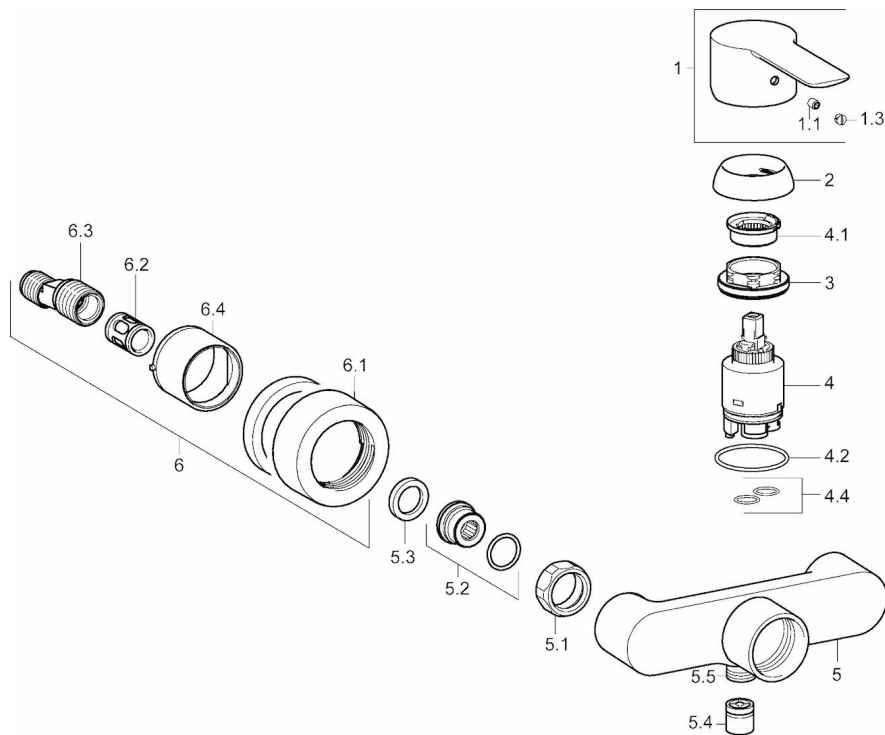

EAN: 4015474249387
static.hansa.com/06670103

- Dusche
- Einhebelmischer
- Wandmontage
- Chrom
- Einhandbedienhebel/Griff, Hebel mit W+K-Kennzeichnung
- Temperaturbegrenzer, Heißwassersperre einstellbar (im Lieferumfang enthalten)
- Rückflussverhinderer, ø 3.5 classic Steuerpatrone mit keramischen Dichtscheiben zur Wassermengen- und Temperatureinstellung
- S-Anschlüsse, Abdeckung(en), Schalldämpfer
- Armaturenkörper aus entzinkungsbeständigem Messing (DZR)
- Eigensicher gegen Rückfließen im häuslichen Gebrauch (nach DIN EN 1717)

Technische Daten

Durchflusseigenschaften

Durchfluss bei 3 bar **21.0 l/min**

Technische Eigenschaften

DN-Größe (Nennmaß) **DN15**
 Warmwasserversorgung **max. +80°C**
 Arbeitsdruck **0.5-10 bar**

Vorschriften

EN Standard **EN 817**
 Geräuschklasse **I (ISO 3822)**

Zulassungen und Deklarationen

DVGW **NW-6506CN0315**
 ABP **PA-IX 29273/IB**

Ersatzteile

SP06670103

	Name	Art.-Nr.
1	Hebel	59913650
1.1	Schraube, M5x8, SW2.5	59904755
1.3	Dekorkappe Grau	59912112
2	Abdeckkappe, 33x3 mm	59912504
3	Gegenmutter, M40x1, SW30	59913210
4	Kartusche, 3,5 Eco	59912324
4	Kartusche, 3,5 Classic	59913075
4.1	Temperaturanschlag	59912325
4.2	O-Ring, d 28.24x2.62	59912590
4.4	O-Ring, d 10.10x1.60	59905072
5.1	Anschlussmutter, G3/4, AF30	59902230
5.2	Verbinder	59913400
5.3	Dichtung, 23.9x15.2x2	59902689
5.4	Rückflussverhinderer	59905714
5.5	Gewindenippel, G1/2xM18x1	59911384
6.1	Rosette	59913105
6.2	Schalldämpfer	59904792
6.3	Exzenter-Anschluss, G3/4xG1/2, DN15	59910254
6.4	Abdeckhülse	59913106
N.I.	Schlüssel, SW30/34	59912108