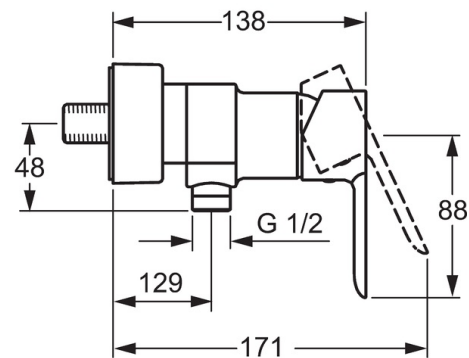

EAN: 4015474249387
static.hansa.com/06670103

- Dusche
- Einhebelmischer
- Wandmontage
- Chrom
- Einhandbedienhebel/Griff, Hebel mit W+K-Kennzeichnung
- Temperaturbegrenzer, Heißwassersperre einstellbar (im Lieferumfang enthalten)
- Rückflussverhinderer, ø 3.5 classic Steuerpatrone mit keramischen Dichtscheiben zur Wassermengen- und Temperatureinstellung
- S-Anschlüsse, Abdeckung(en), Schalldämpfer
- Armaturenkörper aus entzinkungsbeständigem Messing (DZR)
- Eigensicher gegen Rückfließen im häuslichen Gebrauch (nach DIN EN 1717)

Technische Daten

Durchflusseigenschaften

Durchfluss bei 3 bar **21.0 l/min**

Technische Eigenschaften

DN-Größe (Nennmaß) **DN15**
 Warmwasserversorgung **max. +80°C**
 Arbeitsdruck **0.5-10 bar**

Vorschriften

EN Standard **EN 817**
 Geräuschklasse **I (ISO 3822)**

Zulassungen und Deklarationen

DVGW **NW-6506CN0315**
 ABP **PA-IX 29273/IB**

Ersatzteile

SP06670103

	Name	Art.-Nr.
1	Hebel	59913650
1.1	Schraube, M5x8, SW2.5	59904755
1.3	Dekorkappe Grau	59912112
2	Abdeckkappe, 33x3 mm	59912504
3	Gegenmutter, M40x1, SW30	59913210
4	Kartusche, 3,5 Eco	59912324
4	Kartusche, 3,5 Classic	59913075
4.1	Temperaturanschlag	59912325
4.2	O-Ring, d 28.24x2.62	59912590
4.4	O-Ring, d 10.10x1.60	59905072
5.1	Anschlussmutter, G3/4, AF30	59902230
5.2	Verbinder	59913400
5.3	Dichtung, 23.9x15.2x2	59902689
5.4	Rückflussverhinderer	59905714
5.5	Gewindenippel, G1/2xM18x1	59911384
6.1	Rosette	59913105
6.2	Schalldämpfer	59904792
6.3	Exzenter-Anschluss, G3/4xG1/2, DN15	59910254
6.4	Abdeckhülse	59913106
N.I.	Schlüssel, SW30/34	59912108