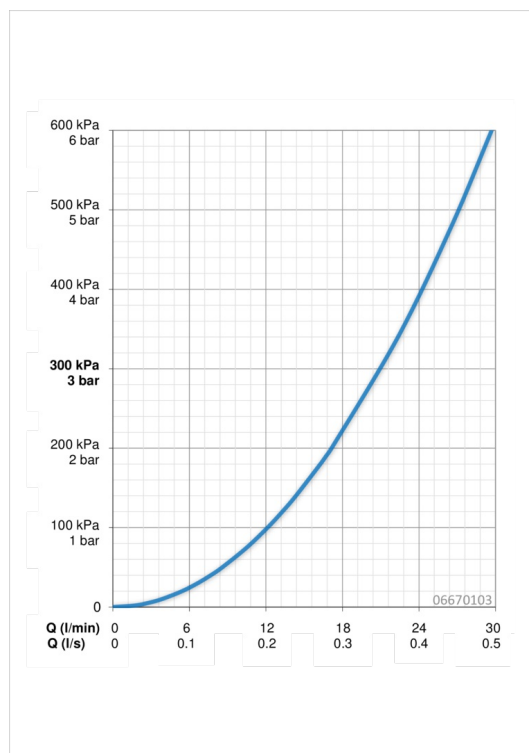

EAN: 4015474249387
static.hansa.com/06670103

- Dusche
- Einhebelmischer
- Wandmontage
- Chrom
- Einhandbedienhebel/Griff, Hebel mit W+K-Kennzeichnung
- Temperaturbegrenzer, Heißwassersperre einstellbar (im Lieferumfang enthalten)
- Rückflussverhinderer, ø 3.5 classic Steuerpatrone mit keramischen Dichtscheiben zur Wassermengen- und Temperatureinstellung
- S-Anschlüsse, Abdeckung(en), Schalldämpfer
- Armaturenkörper aus entzinkungsbeständigem Messing (DZR)
- Eigensicher gegen Rückfließen im häuslichen Gebrauch (nach DIN EN 1717)

Technische Daten

Durchflusseigenschaften

Durchfluss bei 3 bar **21.0 l/min**

Technische Eigenschaften

DN-Größe (Nennmaß) **DN15**
Warmwasserversorgung **max. +80°C**
Arbeitsdruck **0.5-10 bar**

Vorschriften

EN Standard **EN 817**
Geräuschklasse **I (ISO 3822)**

Zulassungen und Deklarationen

DVGW **NW-6506CN0315**
ABP **PA-IX 29273/IB**