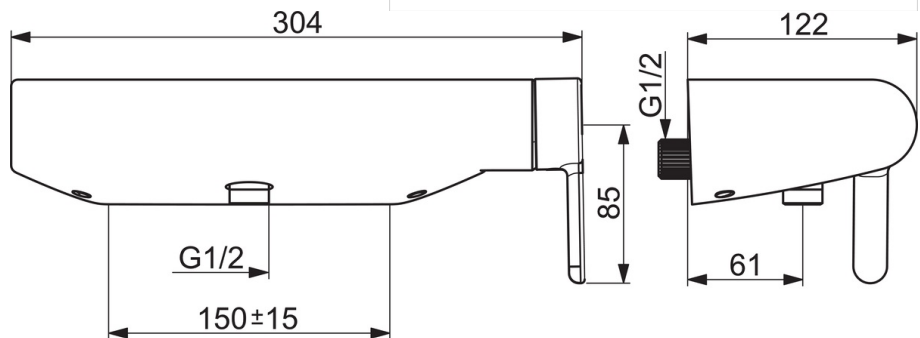

EAN: 4057304006739
static.hansa.com/51860183

single-lever shower mixer, DN 15 (G 1/2)

- Dusche
- Einhebelmischer, Seitenbedient
- Wandmontage
- Chrom
- Einhandbedienhebel/Griff, Hebel mit W+K-Kennzeichnung
- Temperaturbegrenzer, Heißwassersperre einstellbar (im Lieferumfang enthalten)
- Rückflussverhinderer, \varnothing 4.0 Steuerpatrone mit keramischen Dichtscheiben zur Wassermengen- und Temperatureinstellung
- Eigensicher gegen Rückfließen im häuslichen Gebrauch (nach DIN EN 1717)

Technische Daten

Durchflusseigenschaften

Durchfluss bei 3 bar	12.0 l/min
Druckverlust bei einem Durchfluss von 0,2 l/s	2 bar

Technische Eigenschaften

DN-Größe (Nennmaß)	DN15
Warmwasserversorgung	max. +80°C
Arbeitsdruck	0.5-10 bar
Anschlussgröße	G1/2
Installationsabstand	CC150 ± 15 mm
Werkstoff	Messing

Vorschriften

EN Standard	EN 817
Geräuschklasse	II (ISO 3822)

Ersatzteile

SP51860183

	Name	Art.-Nr.
01	Hebel	59914574
02	Dekorkappe	59914573
03	Abdeckkappe	59914649
04	Gegenmutter, M4x1,5, SW 38	59914128
05	Kartusche, 4.0 Classic	59914129
06	Rückflussverhinderer	59905714
07	O-Ring, 25.07x2.62	59911479
N.I.	Schraube, M8x8	59906104
N.I.	Adapter	03990100
N.I.	Verbinder, G1/2	59911491