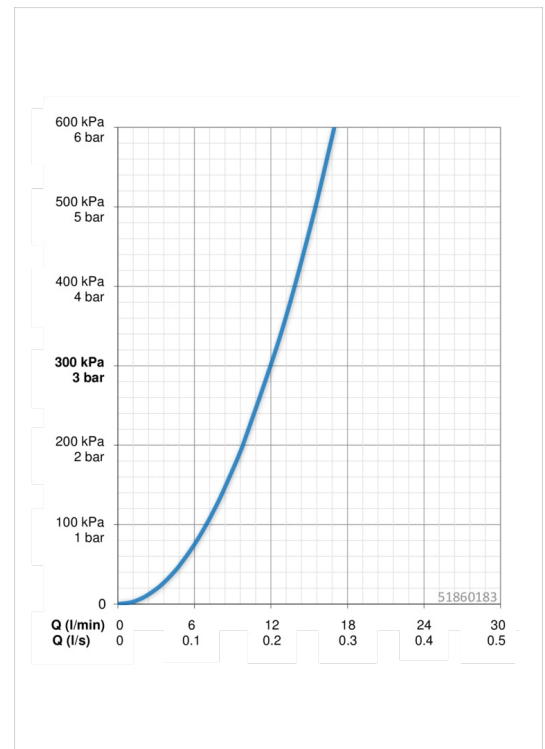

EAN: 4057304006739
static.hansa.com/51860183

single-lever shower mixer, DN 15 (G 1/2)

- Dusche
- Einhebelmischer, Seitenbedient
- Wandmontage
- Chrom
- Einhandbedienhebel/Griff, Hebel mit W+K-Kennzeichnung
- Temperaturbegrenzer, Heißwassersperre einstellbar (im Lieferumfang enthalten)
- Rückflussverhinderer, $\varnothing$ 4.0 Steuerpatrone mit keramischen Dichtscheiben zur Wassermengen- und Temperatureinstellung
- Eigensicher gegen Rückfließen im häuslichen Gebrauch (nach DIN EN 1717)

Technische Daten

Durchflusseigenschaften

Durchfluss bei 3 bar	12.0 l/min
Druckverlust bei einem Durchfluss von 0,2 l/s	2 bar

Technische Eigenschaften

DN-Größe (Nennmaß)	DN15
Warmwasserversorgung	max. +80°C
Arbeitsdruck	0.5-10 bar
Anschlussgröße	G1/2
Installationsabstand	CC150 ± 15 mm
Werkstoff	Messing

Vorschriften

EN Standard	EN 817
Geräuschklasse	II (ISO 3822)