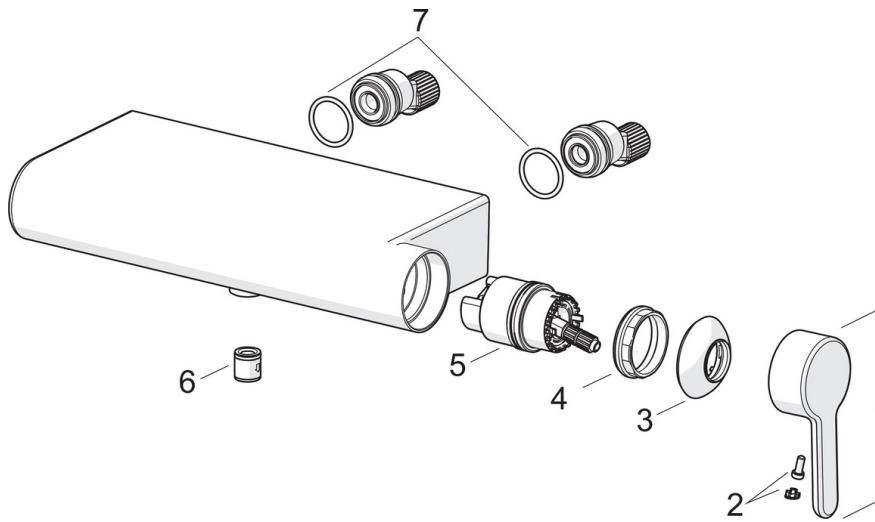

EAN: 4057304006739
static.hansa.com/51860183

single-lever shower mixer, DN 15 (G 1/2)

- Dusche
- Einhebelmischer, Seitenbedient
- Wandmontage
- Chrom
- Einhandbedienhebel/Griff, Hebel mit W+K-Kennzeichnung
- Temperaturbegrenzer, Heißwassersperre einstellbar (im Lieferumfang enthalten)
- Rückflussverhinderer, \varnothing 4.0 Steuerpatrone mit keramischen Dichtscheiben zur Wassermengen- und Temperatureinstellung
- Eigensicher gegen Rückfließen im häuslichen Gebrauch (nach DIN EN 1717)

Technische Daten

Durchflusseigenschaften

Durchfluss bei 3 bar	12.0 l/min
Druckverlust bei einem Durchfluss von 0,2 l/s	2 bar

Technische Eigenschaften

DN-Größe (Nennmaß)	DN15
Warmwasserversorgung	max. +80°C
Arbeitsdruck	0.5-10 bar
Anschlussgröße	G1/2
Installationsabstand	CC150 ± 15 mm
Werkstoff	Messing

Vorschriften

EN Standard	EN 817
Geräuschklasse	II (ISO 3822)

Ersatzteile

SP51860183

	Name	Art.-Nr.
01	Hebel	59914574
02	Dekorkappe	59914573
03	Abdeckkappe	59914649
04	Gegenmutter, M4x1,5, SW 38	59914128
05	Kartusche, 4.0 Classic	59914129
06	Rückflussverhinderer	59905714
07	O-Ring, 25.07x2.62	59911479
N.I.	Schraube, M8x8	59906104
N.I.	Adapter	03990100
N.I.	Verbinder, G1/2	59911491