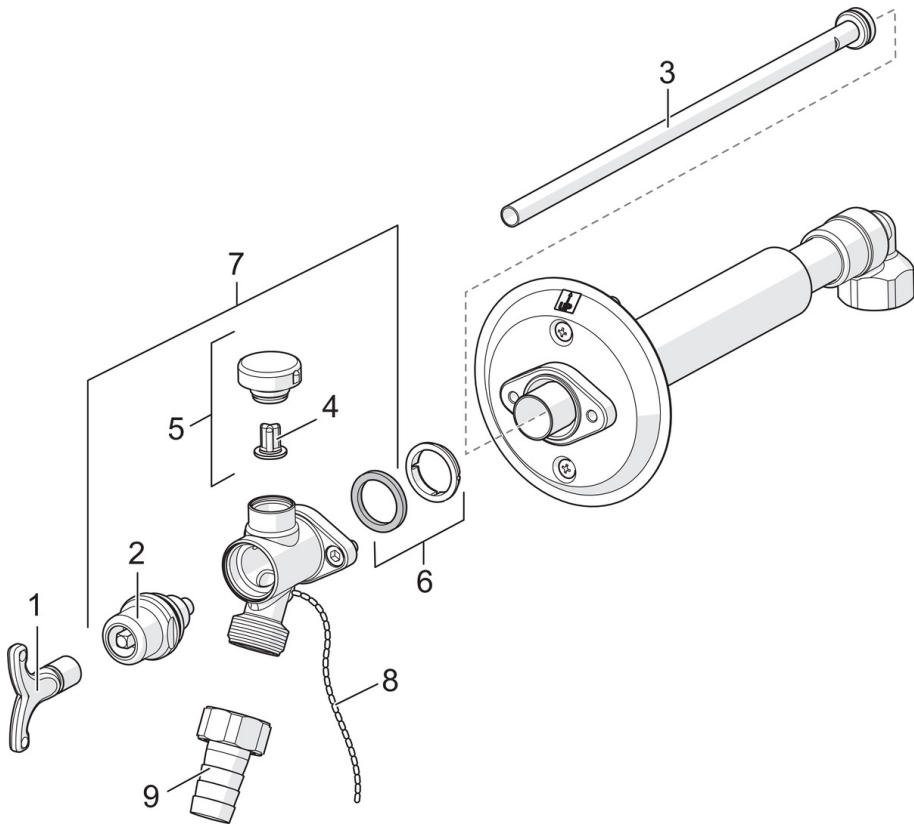

EAN: 4015474277434  
[static.hansa.com/69509101](http://static.hansa.com/69509101)

- Garten
- Wandmontage
- Chrom
- mit Sicherungseinrichtung
- Kürzbar, Frostsicher

### Technische Eigenschaften

DN-Größe (Nennmaß)	<b>DN15</b>
Warmwasserversorgung	<b>max. +80°C</b>
Arbeitsdruck	<b>0.5-10 bar</b>

## Ersatzteile

### SP69509101

	Name	Art.-Nr.
1	Schlüssel	59914267
2	Kunststoffadapter	59914268
3	Spindel kpl. lang	59914269
4	Teller v. Rohrbelüfter	59914270
5	Rohrbelüfter	59914271
6	Schneidring MS	59914272
7	Körper komplett	59914273
8	Kugellkette	59914274
9	Schlauchanschluß	59914275