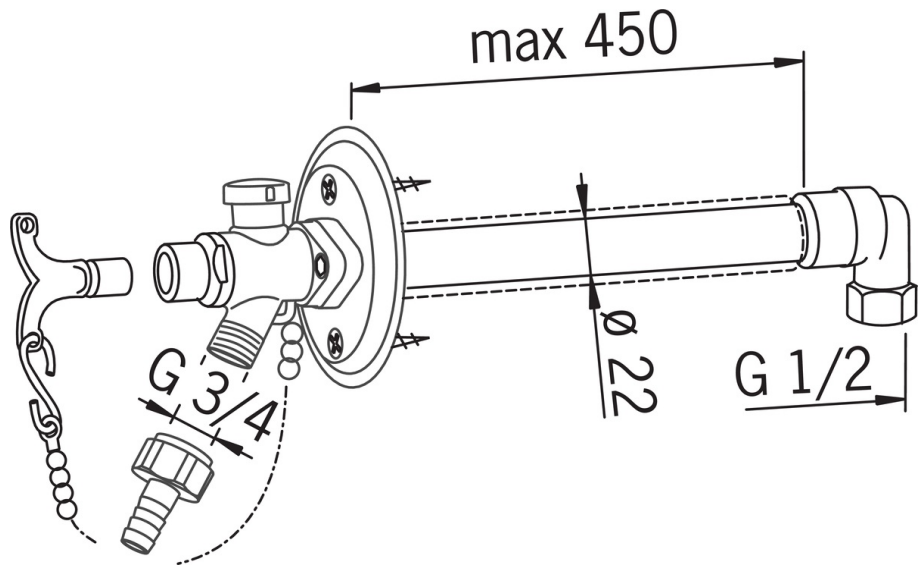

EAN: 4015474277434  
[static.hansa.com/69509101](http://static.hansa.com/69509101)

- Garten
- Wandmontage
- Chrom
- mit Sicherungseinrichtung
- Kürzbar, Frostsicher

## Technische Daten

### Technische Eigenschaften

DN-Größe (Nennmaß)	<b>DN15</b>
Warmwasserversorgung	<b>max. +80°C</b>
Arbeitsdruck	<b>0.5-10 bar</b>

### SP69509101

	Name	Art.-Nr.
1	Schlüssel	59914267
2	Kunststoffadapter	59914268
3	Spindel kpl. lang	59914269
4	Teller v. Rohrbelüfter	59914270
5	Rohrbelüfter	59914271
6	Schneidring MS	59914272
7	Körper komplett	59914273
8	Kugellkette	59914274
9	Schlauchanschluß	59914275