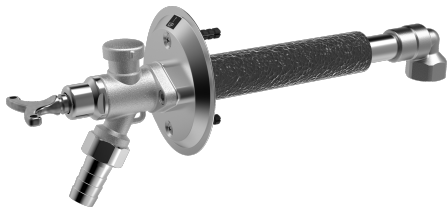

EAN: 4015474277434  
[static.hansa.com/69509101](http://static.hansa.com/69509101)

- Garten
- Wandmontage
- Chrom
- mit Sicherungseinrichtung
- Kürzbar, Frostsicher

### Technische Eigenschaften

DN-Größe (Nennmaß)	<b>DN15</b>
Warmwasserversorgung	<b>max. +80°C</b>
Arbeitsdruck	<b>0.5-10 bar</b>

### SP69509101

	Name	Art.-Nr.
1	Schlüssel	59914267
2	Kunststoffadapter	59914268
3	Spindel kpl. lang	59914269
4	Teller v. Rohrbelüfter	59914270
5	Rohrbelüfter	59914271
6	Schneidring MS	59914272
7	Körper komplett	59914273
8	Kugellkette	59914274
9	Schlauchanschluß	59914275