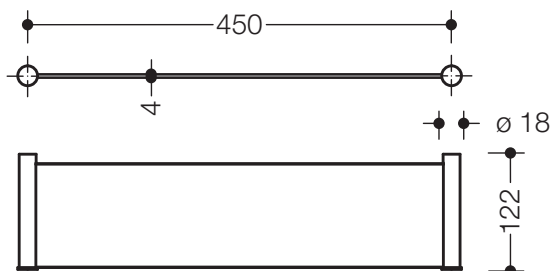

### Ablage 162.03.100540

- Ablage bestehend aus seitlichen Halteelementen und Ablagefläche aus Glas
- Halter aus Metallrundrohr Durchmesser 18 mm, hochwertig verchromt
- Ablagefläche aus Glas (4 mm) von der Unterseite matt sandgestrahlt
- 450 mm breit und 122 mm tief
- zur Wandmontage, verdeckte Befestigung
- nicht zum Einsatz in der Dusche geeignet
- inkl. korrosionsfreiem HEWI Befestigungsmaterial

### Abmessungen in mm