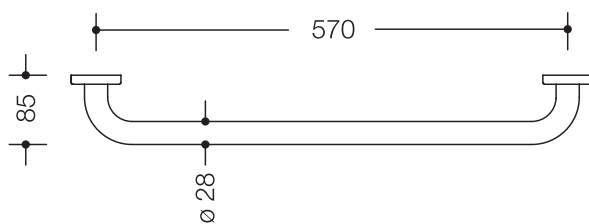

Abmessungen in mm

Farben

Polyamid

Alternative Farben

Polyamid, matt