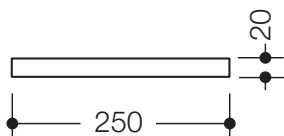

Utensilienablage 800.03.20041

- ovale Ablage für diverse Utensilien
- reduziert und funktional in einer harmonischen, zeitlosen Formensprache gestaltet
- die Ablage ist drehbar und kann bündig zum Halter aufliegen bzw. als Schale verwendet werden
- zur Wandmontage, verdeckte Befestigung
- 250 mm breit, 20 mm hoch und 106 mm tief
- Ablage aus hochwertigem Polyamid in HEWI Farbe 98 (Signalweiß)
- Halter aus Metall, hochwertig verchromt
- inklusive korrosionsfreiem HEWI Befestigungsmaterial

Abmessungen in mm

Oberfläche/Farbe

chrom	98
-------	----

Technische Änderungen vorbehalten, 14.08.2019

HEWI Heinrich Wilke GmbH
Postfach 1260
D-34442 Bad Arolsen

Telefon: +49 5691 82-0
Telefax: +49 5691 82-319