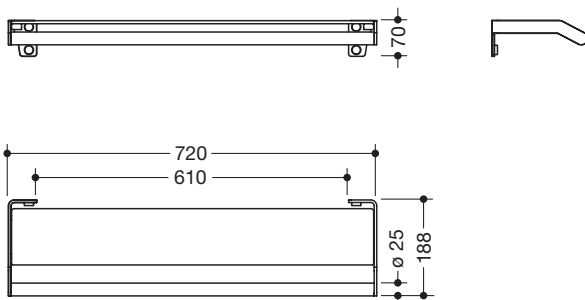

Produktdatenblatt
Ablage mit Haltegriff 900.03.00040

HEWI

Ablage mit Haltegriff 900.03.00040

- Ablage mit integriertem Haltegriff vorn
- durchgehende Spiegellösung möglich
- Halter aus hochwertigem Edelstahl, verchromt
- Glasplatte mit Splitterschutzfolie, Weiß hinterlackiert
- 720 mm breit, 70 mm hoch, 188 mm tief
- Durchmesser Haltegriff 25 mm
- inklusive korrosionsfreiem HEWI Befestigungsmaterial

Abmessungen in mm

Oberfläche

Chr

Alternative Oberflächen

XA

DX

DC

AY