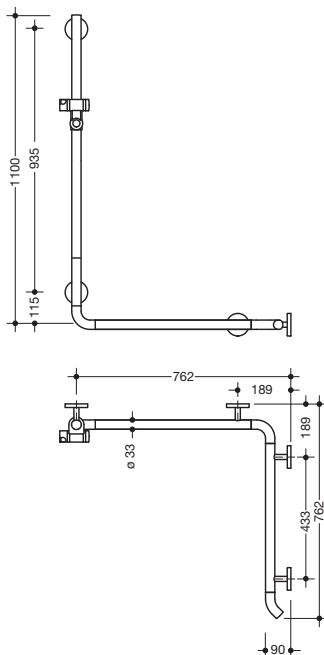

## Duschhandlauf mit Brausehalterstange 950.35.21090

- senkrecht und waagrecht angeordnete, im rechten Winkel verbundene Stangen mit Brausehalter
- mit zur Wand zeigendem 45° Endbogen
- Dusch-, Wannenhandlauf aus hochwertigem Polyamid in den HEWI Farben 98 (Signalweiß) oder 99 (Reinweiß)
- Brausehalter mit schwarz gekennzeichnetem Griffbereich
- mit durchgehendem, korrosionsgeschütztem Stahlkern
- senkrechte Länge 1100 mm, waagerechte Längen je 762 mm
- 90 mm tief, Stangendurchmesser 33 mm
- Wandanbindung mit gerade zur Wand ausgeführten filigranen Stützen (Durchmesser 18 mm) und flachen Rosetten
- Rosettendurchmesser 80 mm, Kappenhöhe 13 mm
- Brausehalter kann stufenlos geneigt und nach Ziehen oder Drücken eines großflächigen Hebels in der Höhe verstellt werden
- konische Aufnahme am Brausehalter erleichtert das Einhängen der Handbrause
- geeignet für Handbrausen verschiedener Hersteller
- einfache Montage durch einzeln montierbare Befestigungsplatten aus hochwertigem Edelstahl zum Einhängen des Dusch-, Wannenhandlaufs
- links- und rechtsseitig montierbar
- geeignet für HEWI Einhängesitze 950.51...10..., 950.51...11..., 802.51...11..., 802.51...12... und 801.51...100
- inklusive korrosionsfreiem HEWI Befestigungsmaterial

## Abmessungen in mm