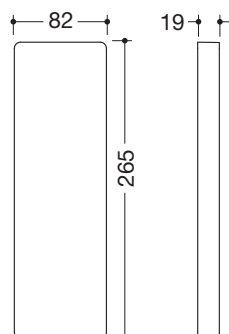

Abdeckung für Montageplatte 950.50.01790

- rechteckige Abdeckung
- dient zur Verkleidung montierter Montageplatten mittels einfachem Einhängen
- 82 mm breit, 265 mm hoch, 19 mm tief
- Abdeckung aus hochwertigem Kunststoff in den HEWI Farben 98 (Signalweiß) oder 99 (Reinweiß)

Abmessungen in mm

Farben

98	99
----	----

Technische Änderungen vorbehalten, 14.11.2019