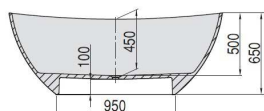

NAMUR

1700 x 750

DE

Überlaufgarnitur (Klick/Klack), Anschluss Schlauch zur Verbindung an HT-Hausanschluss und Untergestell im Lieferumfang enthalten.

FR

Vidage spécial (clic/clac), raccord de tuyau pour le raccordement / connexion HT-maison et châssis inclus.

NL

Afvoer-/overloopcombinatie (klik/klack), Aansluitflexibel voor aansluiting aan bouwzijdige afvoerleiding en Onderstel inbegrepen in leveromvang.

VARIANTE	ARTIKEL-NR.	LÄNGE UND BREITE	HÖHE/TIEFE	INSTALLATIONSHÖHE	NUTZINHALT
Variante	N° D'article	Longueur Et Largeur	Hauteur/profondeur	Hauteur de montage	Contenu utile
Variant	Artikelnummer	Langte En Breedte (mm)	Hoogte/diepte (mm)	Installatiehoogte (mm)	Nuttige inhoud
D	4400.010305	1700 x 750	450	650	265 l
D	4400.013305	1700 x 750	450	650	265 l

SONDERZUBEHÖR ZU NAMUR

ARTIKEL-NR.

N° D'article
Artikelnummer

Rückenlehne/ Fußablage 676 x 360 mm
Material: Polyurethan,
Farbe: Schwarz
Dossier/ Repose-pied 676 x 360 mm
Matériau: polyuréthane,
Couleur: noir
Rugleuning en voetensteun 676 x 360 mm
Materiaal: polyurethaan,
kleur: zwart