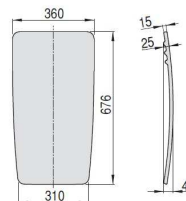

69194

Schablone für Namur 1700 x 750
Gabarit pour Namur 1700 x 750
Sjabloon voor Namur 1700 x 750

170002

SOLIQUE-FARBEN / COULEURS SOLIQUE / SOLIQUE-KLEUREN

Standard / Standard / Standaard		Sonderfarbe / Couleur spéciale / Speciale kleuren			
	010 Weiß Blanc Wit		747 Telegrau Telegris Telegrijs		730 Steingrau Gris pierre Steengrijs
	013 Weiß Matt Blanc Matte Wit Mat		715 Schiefergrey Gris ardoise Leigrijs		904 Schwarz Matt Noir Matte Zwart Mat

Verfügbarkeit der Farbvarianten Solique
Badewannen und Waschbecken Solique: 010, 013
Duschwannen Muna/Muna S: 010, 013, 715, 730, 747
Duschwanne Sola: 010
Duschwannen Nias, Tierra: 010, 715, 730, 747, 904
(Farben sind nicht glänzend sondern matt)

Disponibilité des variantes de couleurs
Baignoires/ Vasque à poser Solique: 010, 013
Receveurs de douche Muna/Muna S: 010, 013, 715, 730, 747
Receveur de douche Sola: 010
Receveurs de douche Nias, Tierra: 010, 715, 730, 730, 747, 904
(les couleurs ne sont pas brillantes mais mates)

Beschikbaarheid van kleurvarianten
Vrijstaande Solique baden/ Wastafel: 010, 013
Douchebakken Muna/Muna S: 010, 013, 715, 730, 747
Douchebak Sola: 010
Douchebakken Nias, Tierra: 010, 715, 730, 747, 904
(kleuren zijn niet glanzend maar mat)

Artikelbeschreibung:

Produkte aus dem Mineralgussmaterial SOLIQUE zeichnen sich durch hervorragende mechanische und technische Eigenschaften aus. Dank der ungewöhnlich glatten Oberfläche bleibt die Duschwanne sauber, was an Orten mit hoher Luftfeuchtigkeit wichtig ist. Zu den unbestreitbaren Vorteilen von Mineralgussprodukten aus SOLIQUE zählt die Widerstandsfähigkeit gegen chemische Substanzen und Verschmutzung. Alle Verschmutzungen können problemlos durch sanfte Reinigung entfernt werden. Mineralguss weist eine hervorragende Verschleißfestigkeit und Widerstandsfähigkeit gegen hohe Temperaturen auf. Dadurch sehen Duschwannen auch nach Jahren noch quasi aus wie neu. Produkte HOESCH aus SOLIQUE sind 100 % recyclebar.

Ästhetische Eigenschaften:

- Warm und angenehm im Kontakt mit dem Körper.
- Extrem glatte Oberflächenstruktur.
- Das Reinigen ist einfach und komfortabel.
- Hartnäckige Flecken werden einfach mit Hilfe von Wasser und milden Reinigungsmitteln aus dem Haushalt entfernt.