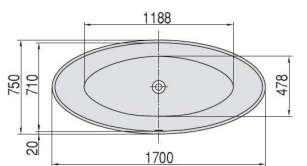

NAMUR

1700 x 750

DE

Überlaufgarnitur (Klick/Klack), Anschluss Schlauch zur Verbindung an HT-Hausanschluss und Untergestell im Lieferumfang enthalten.

FR

Vidage spécial (clic/clac), raccord de tuyau pour le raccordement / connexion HT-maison et châssis inclus.

NL

Afvoer-/overloopcombinatie (klik/klack), Aansluitflexibel voor aansluiting aan bouwzijdige afvoerleiding en Onderstel inbegrepen in leveromvang.

VARIANTE	ARTIKEL-NR.	LÄNGE UND BREITE	HÖHE/TIEFE	INSTALLATIONSHÖHE	NUTZINHALT
Variante	N° D'article	Longueur Et Largeur	Hauteur/profondeur	Hauteur de montage	Contenu utile
Variant	Artikelnummer	Langte En Breedte (mm)	Hoogte/diepte (mm)	Installatiehoogte (mm)	Nuttige inhoud
D	4400.010305	1700 x 750	450	650	265 l
D	4400.013305	1700 x 750	450	650	265 l

SONDERZUBEHÖR ZU NAMUR

ARTIKEL-NR.

N° D'article
Artikelnummer

Rückenlehne/ Fußablage 676 x 360 mm
Material: Polyurethan,
Farbe: Schwarz
Dossier/ Repose-pied 676 x 360 mm
Matériau: polyuréthane,
Couleur: noir
Rugleuning en voetensteun 676 x 360 mm
Materiaal: polyurethaan,
kleur: zwart