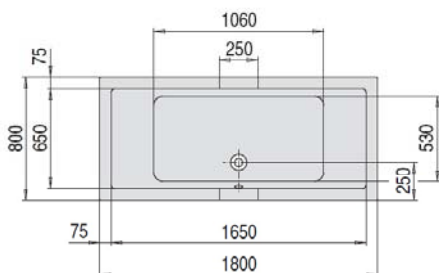

FOSTER

1800 x 800

VARIANTE	ARTIKEL-NR.	LÄNGE UND BREITE	HÖHE/TIEFE	INSTALLATIONSHÖHE	NUTZINHALT	ZUBEHÖR
<i>Variante</i>	<i>N° D'article</i>	<i>Longueur Et largeur</i>	<i>Hauteur/profondeur</i>	<i>Hauteur de montage</i>	<i>Contenu utile</i>	<i>Accessoires</i>
<i>Variant</i>	<i>Artikelnummer</i>	<i>lengte En Breedte</i>	<i>Hooogte/diepte</i>	<i>Installatiehoogte</i>	<i>Nuttige inhoud</i>	<i>Toebehoren</i>
		(mm)	(mm)	(mm)		
A	6628	1800 x 800	470	615-655	190 l	① ② ⑧ ⑫ ⑬ ⑰