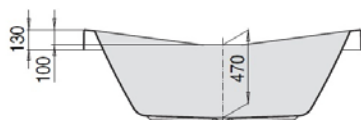

FOSTER

1800 x 800

VARIANTE	ARTIKEL-NR.	LÄNGE UND BREITE	HÖHE/TIEFE	INSTALLATIONSHÖHE	NUTZINHALT	ZUBEHÖR
<i>Variante</i>	<i>N° D'article</i>	<i>Longueur Et largeur</i>	<i>Hauteur/profondeur</i>	<i>Hauteur de montage</i>	<i>Contenu utile</i>	<i>Accessoires</i>
<i>Variant</i>	<i>Artikelnummer</i>	<i>lengte En Breedte</i>	<i>Hooogte/diepte</i>	<i>Installatiehoogte</i>	<i>Nuttige inhoud</i>	<i>Toebehoren</i>
		(mm)	(mm)	(mm)		
A	6628	1800 x 800	470	615-655	190 l	① ② ⑧ ⑫ ⑬ ⑰