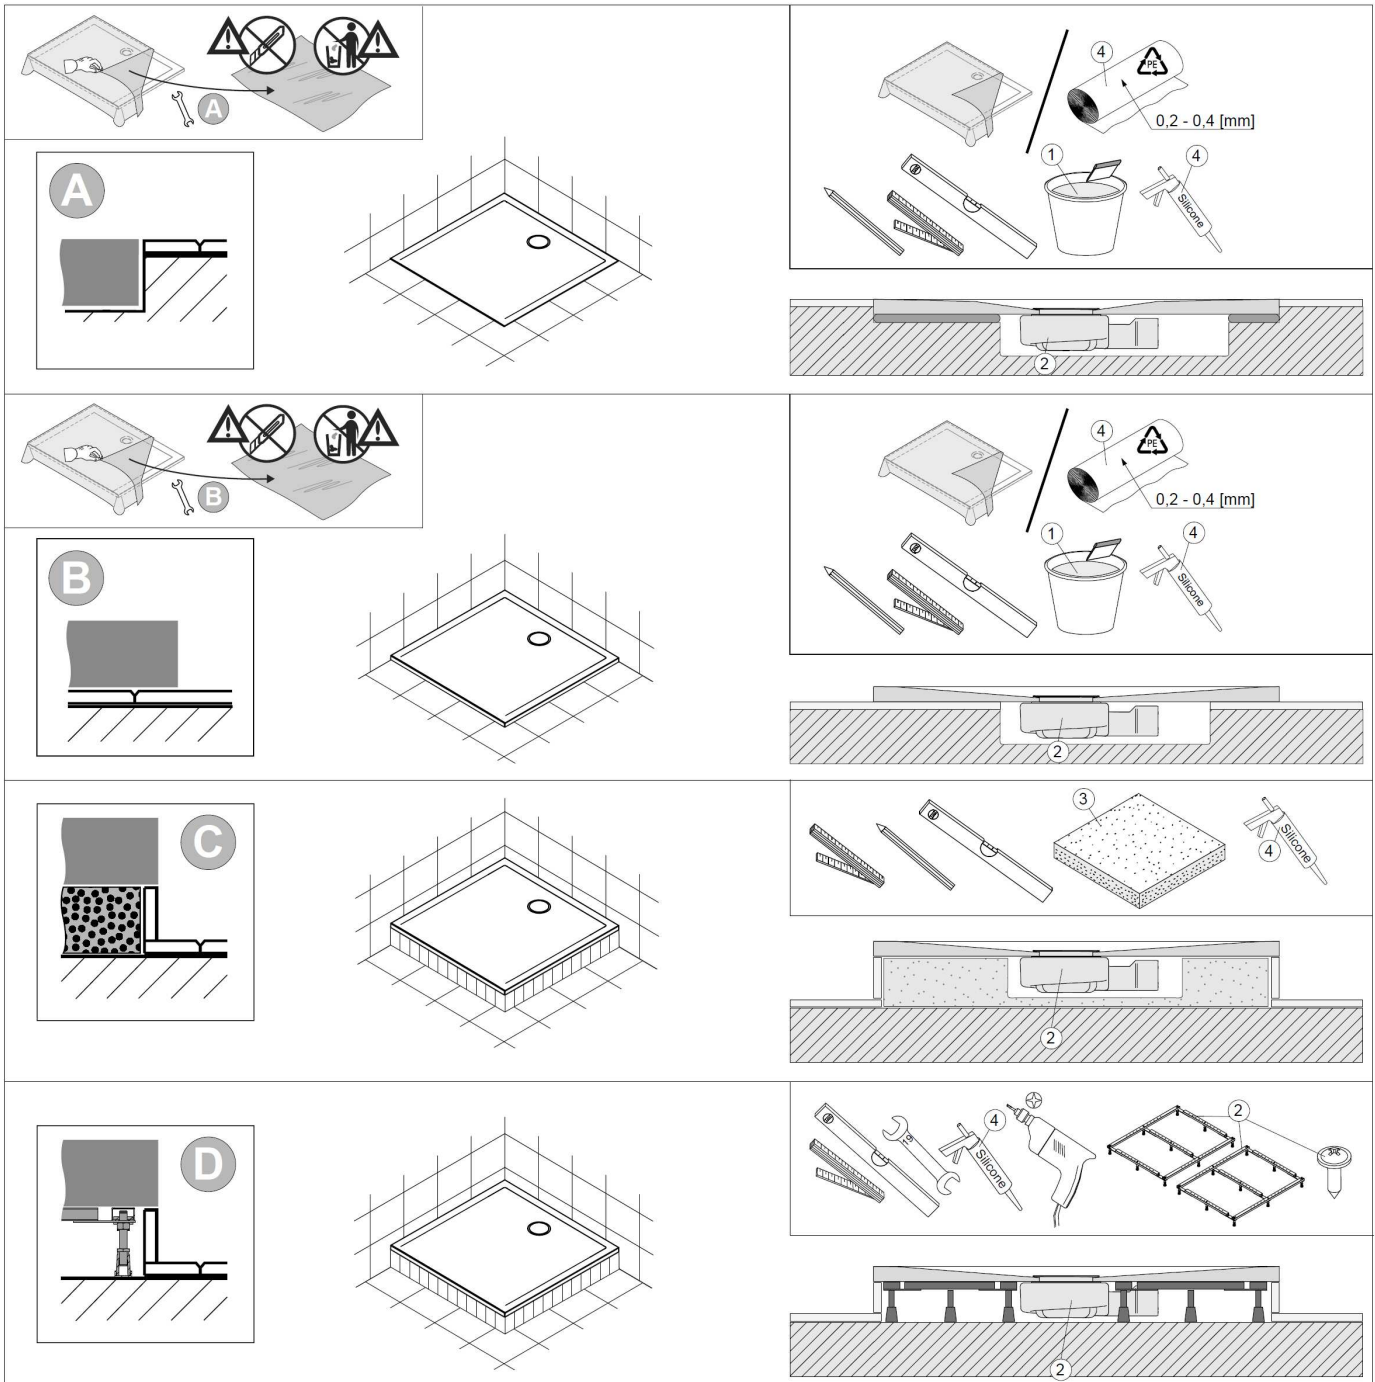

Montagevarianten:

Variante A – Bodenbündig

Variante B – auf die Fliesen

Variante C – auf dem Styroporträger

Variante D – auf dem Gestell

Planungsanleitung:

	1	2	3	4
DE	z.B. Schnell-Fliesenkleber	Nicht im Lieferumfang enthalten	z.B. Styroporträger	handelsübliches Silikon und Folie PE / Isolierschaumstoff (Man kann die Folie aus der Verpackung verwenden)