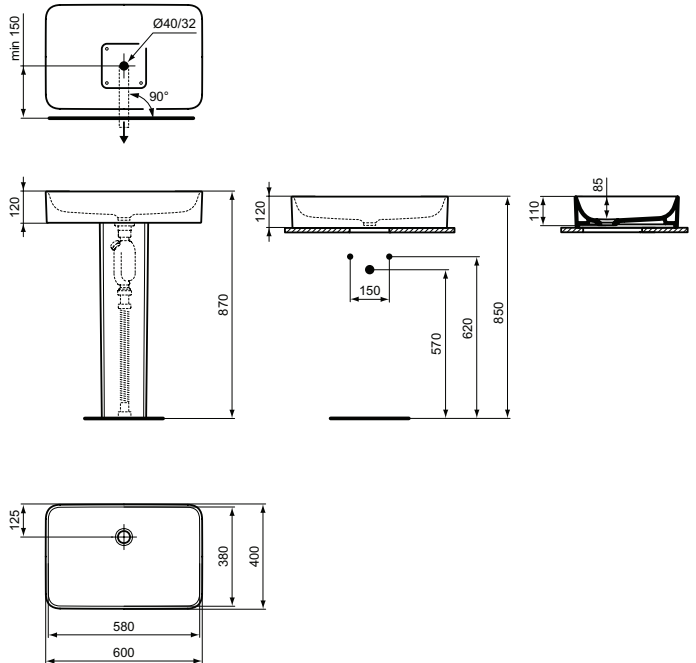

Ideal Standard

Becken

Conca

Artikel-Nr.: T388001

## Standsäule

Conca Standsäule

Farbe: 01 - Weiß (Alpin)

Eigenschaften: .

### Mehr Produktdetails:

Produkttyp:	Standsäule
Montage:	Bodenstehend
Gewicht (kg):	10,50
Material:	Sanitär-Keramik
Designer:	Palomba Serafini Associati
Höhe (mm):	755
Breite (mm):	185
Tiefe/Ausladung (mm):	170