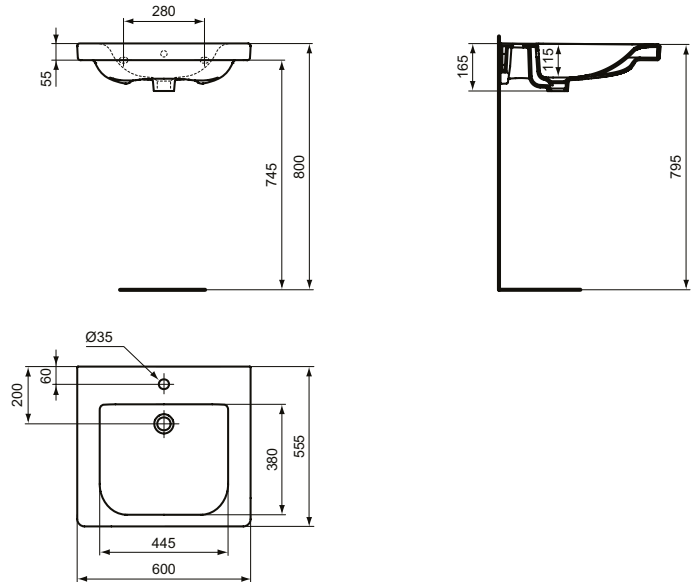

Ideal Standard

Becken

Connect Freedom

Artikel-Nr.: E548201

Waschtisch 600mm

Connect Freedom Waschtisch 600mm, mit 1 Hahnloch, mit Überlaufloch (rund)

Farbe: 01 - Weiß (Alpin)

Eigenschaften: .Barrierefrei, gemäß DIN 18040

Mehr Produktdetails:

Type:	Wand / Säule
Montage:	Wandhängend
Zulassungen:	DIN EN 14688 CL 25, DIN EN 31, DIN 18040
Hahnlöcher:	1
Gewicht (kg):	20,00
Material:	Sanitär-Keramik
Höhe (mm):	165
Breite (mm):	600
Tiefe/Ausladung (mm):	555
Form:	Rechteckig