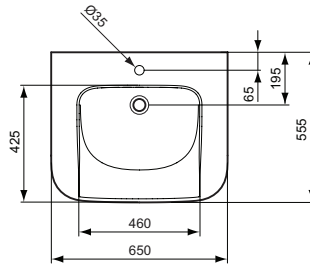

Ideal Standard

Becken

Contour 21

Artikel-Nr.: **V216801**

Waschtisch 650mm

Contour 21 Waschtisch 650mm, mit 1 Hahnloch, mit Überlaufloch (rund)

Farbe: 01 - Weiß (Alpin)

Eigenschaften: .

Mehr Produktdetails:

Produkttyp:	Wand / Säule
Montage:	Wandhängend
Zulassungen:	DIN EN 14688 CL 20; DIN EN 31
Hahnlöcher:	1
Gewicht (kg):	19,00
Material:	Sanitär-Keramik
Höhe (mm):	175
Breite (mm):	650
Tiefe/Ausladung (mm):	555
Form:	Rechteckig