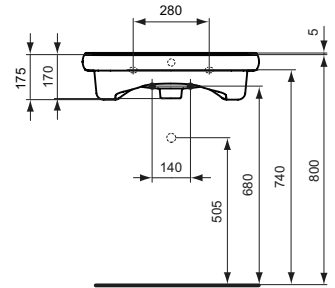

Ideal Standard

Becken

Contour 21

Artikel-Nr.: **V216801**

Waschtisch 650mm

Contour 21 Waschtisch 650mm, mit 1 Hahnloch, mit Überlaufloch (rund)

Farbe: 01 - Weiß (Alpin)

Eigenschaften: .

Mehr Produktdetails:

Produkttyp:	Wand / Säule
Montage:	Wandhängend
Zulassungen:	DIN EN 14688 CL 20; DIN EN 31
Hahnlöcher:	1
Gewicht (kg):	19,00
Material:	Sanitär-Keramik
Höhe (mm):	175
Breite (mm):	650
Tiefe/Ausladung (mm):	555
Form:	Rechteckig