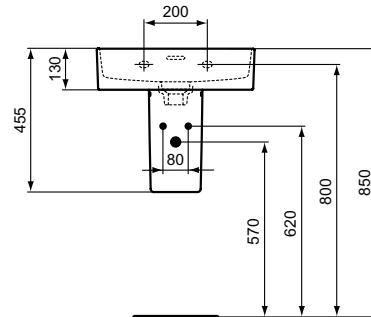

Ideal Standard

Becken

Strada II

Artikel-Nr.: T292801

Waschtisch 500mm

Strada II Waschtisch 500mm, mit 1 Hahnloch, mit Überlaufloch (rund)

Farbe: 01 - Weiß (Alpin)

Eigenschaften: .

Mehr Produktdetails:

Produkttyp:	Wand / Säule
Montage:	Wandhängend
Zulassungen:	DIN EN 14688 CL 25; DIN EN 31
Hahnlöcher:	1
Gewicht (kg):	13,00
Material:	Sanitär-Keramik
Designer:	Robin Levien
Höhe (mm):	170
Breite (mm):	500
Tiefe/Ausladung (mm):	430
Form:	Rechteckig
Füllmenge (Liter):	7,9