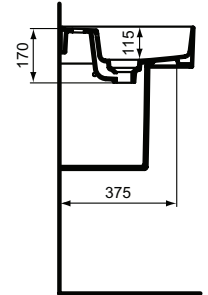

Ideal Standard

Becken

Strada II

Artikel-Nr.: T292801

Waschtisch 500mm

Strada II Waschtisch 500mm, mit 1 Hahnloch, mit Überlaufloch (rund)

Farbe: 01 - Weiß (Alpin)

Eigenschaften: .

Mehr Produktdetails:

Produkttyp:	Wand / Säule
Montage:	Wandhängend
Zulassungen:	DIN EN 14688 CL 25; DIN EN 31
Hahnlöcher:	1
Gewicht (kg):	13,00
Material:	Sanitär-Keramik
Designer:	Robin Levien
Höhe (mm):	170
Breite (mm):	500
Tiefe/Ausladung (mm):	430
Form:	Rechteckig
Füllmenge (Liter):	7,9