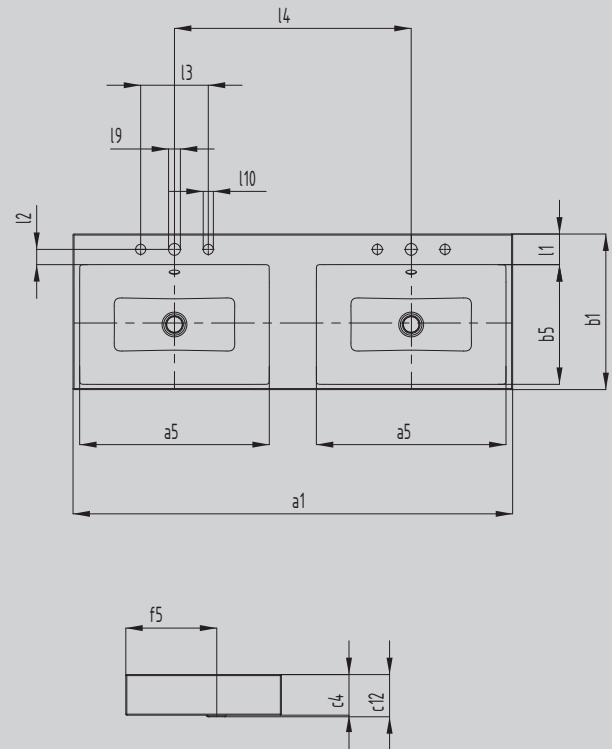

PURO AUFSATZ- DOPPELWASCHTISCH (RANDHÖHE 120MM)

- eleganter Rechteckwaschtisch in klassisch puristischem Design
- reduzierte präzise Ränder
- großzügig dimensionierter Innenraum
- klare und zeitlose Form - verewigt in langlebigem KALDEWEI Stahl-Emaile
- passend zur PURO Wannenserie
- designed by Anke Salomon

Abbildung ähnlich

Modell		3171
Äußere Länge	a_1	1300 mm
Innere Länge	a_5	561 mm
Äußere Breite	b_1	460 mm
Innere Breite	b_5	354 mm
Randhöhe	c_1	120 mm
Abstand Spiegelfläche bis Unterkante Ablaufprägung	c_{12}	125 mm
Abstand Außenkante bis Mitte Ablaufloch	f_5	268 mm
Tiefe Hahnlochbank	l_1	91 mm
Abstand Hahnlöcher zu Rand	l_2	45 mm
Abstand äußere Hahnlöcher (bei 3er Hahnlochbohrung)	l_3	200 mm
Abstand Hahnlöcher	l_4	700 mm
Durchmesser Hahnlochmitte	l_9	Ø 35 mm
Durchmesser Hahnloch außen (nur bei 3 Hahnlöchern)	l_{10}	Ø 30 mm
Nettogewicht		25 kg