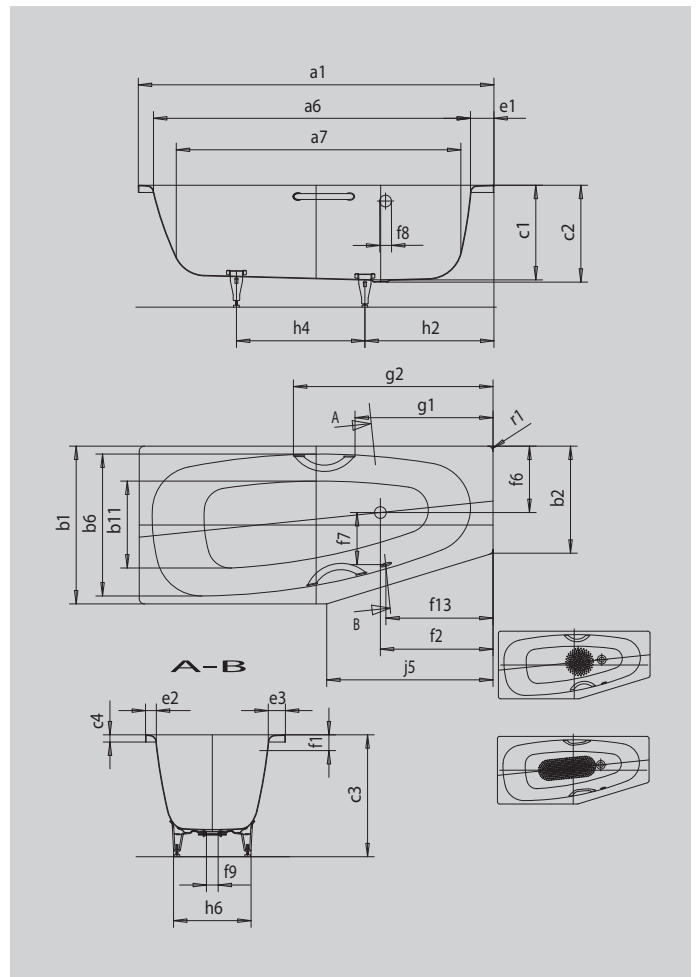

MINI RECHTS MINI STAR RECHTS

- einsitzige Wanne mit seitlich positioniertem Überlauf
- sparsamer Wasserverbrauch durch sich verjüngende Innenform
- besondere Form ist ideal für kleine Bäder
- auch mit Griffen erhältlich
- aus KALDEWEI Stahl-Emaille

Abbildung ähnlich

Modell		830
Äußere Länge	a ₁	1570 mm
Innere Länge (oben)	a ₆	1410 mm
Innere Länge (unten)	a ₇	1250 mm
Äußere Breite	b ₁	750 mm
Äußere Breite	b ₂	500 mm
Innere Breite (oben)	b ₆	600 mm
Innere Breite (unten)	b ₁₁	360 mm
Tiefe Innen	c ₁	420 mm
Tiefe inklusive Ablaufloch	c ₂	430 mm
Höhe mit Füßen	c ₃	550 - 570 mm
Randhöhe	c ₄	32 mm
Randbreite Längsseite	e ₃	70 mm
Randbreite Fußseite; Längsseite	e ₁ ; e ₂	100; 60 mm
Abstand Oberkante bis Mitte Überlaufloch	f ₁	70 mm
Abstand Wannrand bis Mitte Ablaufloch	f ₂	500 mm
Ablaufloch außermittig	f ₆	320 mm
Abstand Mitte Ab- bis Mitte Überlaufloch	f ₇	246 mm
Durchmesser Überlaufloch	f ₈	Ø 52 mm
Durchmesser Ablaufloch	f ₉	Ø 52 mm
Abstand Wannrand bis Mitte Überlaufloch	f ₁₃	475 mm
Abstand Fußseite Wannrand bis Mitte Fuß	h ₂	570 mm
Abstand zwischen den Füßen	h ₄	490 mm
Fußbreite max.	h ₆	430 mm
Länge der schmalen Seite	j ₅	820 mm
Äußerer Radius	r ₁	23 mm
Nutzhalt		110 l
Nettogewicht		52 kg
Antislip Durchmesser		Ø 288 mm
Vollantislip		600 x 220 mm