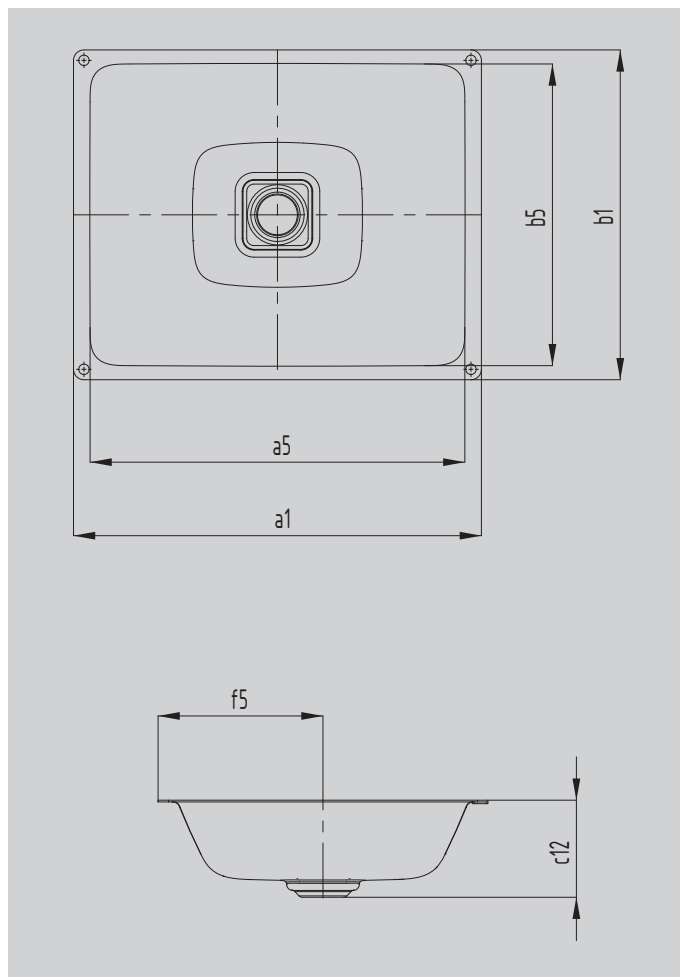

# CONO UNTERBAUWASCHTISCH

- harmonisch anmutender Waschtisch mit Premium Charakter
- optimal integrierter emaillierter Ablauf zur vollkommenen Abrundung des geometrischen Erscheinungsbildes
- ergänzt perfekt die CONO-Familie
- äußerst großzügige Fläche für Armatur und individuelle Accessoires

Abbildung ähnlich

Modell		3078
Äußere Länge	$a_1$	470 mm
Innere Länge	$a_5$	432 mm
Äußere Breite	$b_1$	381 mm
Innere Breite	$b_5$	348 mm
Abstand Spiegelfläche bis Unterkante Ablaufprägung	$c_{12}$	112 mm
Abstand Außenkante bis Mitte Ablaufloch	$f_5$	191 mm
Nettogewicht		5 kg